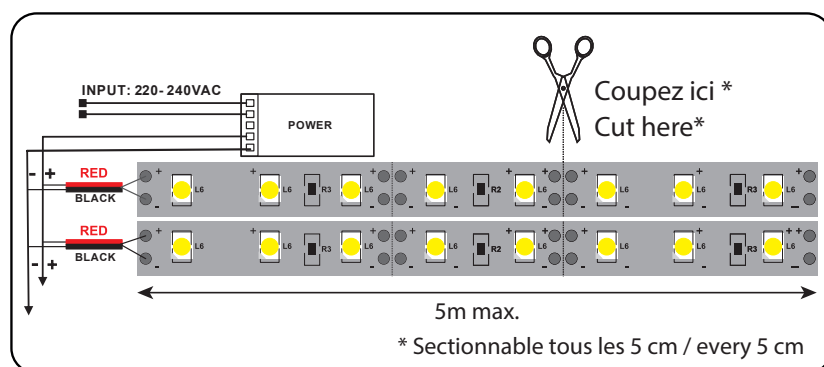

Connexion

Accessoires non fournis

Bandeau connect départ 1+1 câble 10 mm : Réf.75231
Mini contrôleur bandeau monochrome 12/24V
dimmable + Télécommande RF : Réf.7657

*nouveau classement énergétique conforme à la réglementation en vigueur depuis le 01/09/2021

Les produits présentés dans les documents, offres commerciales, catalogues ou fiches techniques sont soumis à modification sans préavis.
Les caractéristiques ne deviennent contractuelles qu'après accord écrit de la direction de MIIDEX LIGHTING.