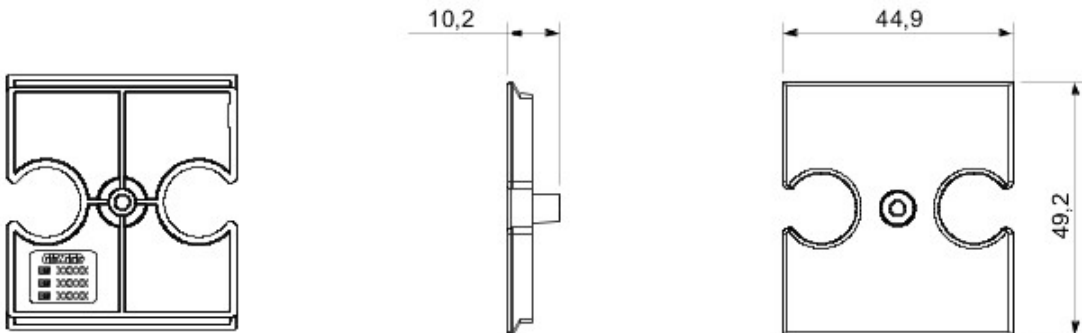

Vaste gamme d'interrupteurs, prises de courant (conformes aux normes nationales et internationales), prises de données, dispositifs pour la gestion du chauffage et du confort, signalisation d'alarmes techniques, éclairage de secours. Les modules Chorus sont proposés dans quatre coloris, blanc brillant, noir satiné, titane vernis et ivoire brillant et dans différentes modularités, 1/2, 1, 2 et 3 modules. Grâce aux supports destinés aux boîtes rectangulaires, carrées et rondes, vous pouvez créer des combinaisons infinies à partir de la gamme de plaques Chorus.

Description	Pour base TV-R	Couleur	Titane
Caractéristiques	Support pour prise	N. trous	2
Electrocod	0122		

### DIMENSIONS

GEWISS S.A.S. 1, Rue du Rio Salado 91940  
Les Ulis Cedex  
Tel : +33 1 64 86 80 80

[www.gewiss.com](http://www.gewiss.com)  
[www.gewiss@gewiss.fr](mailto:www.gewiss@gewiss.fr)  
Dernière mise à jour 08/08/2019