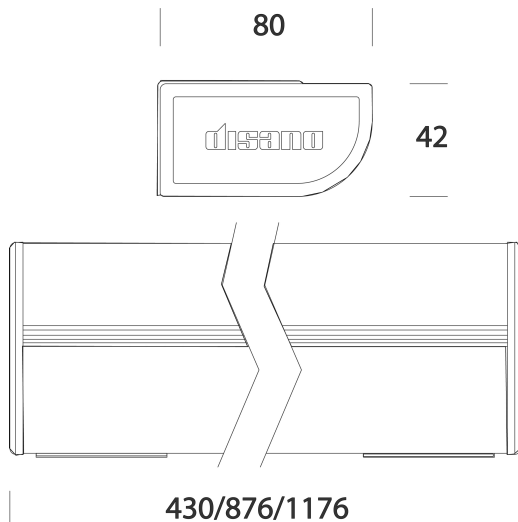

420 - Rigo - LED

Code: 214567-54

INFORMATIONS GÉNÉRALES

| | |
|---------|------------------|
| Article | 420 - Rigo - LED |
| Code | 214567-54 |

DIMENSIONS ET POIDS

| | |
|---------------|----------|
| Longueur (mm) | 1176 mm |
| Largeur (mm) | 80 mm |
| Hauteur (mm) | 42 mm |
| Poids (Kg) | 1.562 kg |

420 Rigo - LED

420 - Rigo - LED

Code: 214567-54

DONNÉES PHOTOMÉTRIQUES

| | |
|---------------------------------|----------------------|
| Source lumineuse | LED |
| CRI | ≥80 |
| Flux lumineux (sortant) (lm) | 2858 lm |
| Puissance absorbée (totale) (W) | 28 W |
| CCT | 4000 K |
| Efficacité lumineuse (lm/W) | 102 lm/W |
| Low Flicker | 0 |
| Maintien du flux lumineux LED | 50000 hr, L 80, B 20 |

CARACTÉRISTIQUES MÉCANIQUES

| | |
|--------------------------------------|------|
| Résistance aux chocs mécaniques (IK) | IK08 |
| IP | 43 |

420 - Rigo - LED

Code: 214567-54

MATÉRIAUX ET COULEURS

| | |
|-----------|---|
| Corps | aluminium extrudé avec capuchons embouts. |
| Diffuseur | polycarbonate transparent, anti-éblouissement, incassable et autoextinguible V2, stabilisé aux rayons UV. |
| Peinture | poudre polyester stabilisée aux rayons UV, anti-jaunissement, et traitement par phosphatation. |
| Couleur | Blanc |
| Matériel | avec étriers pour pose au mur ou en plafonnier. Les appareils avec interrupteur et/ou prise ont un degré de protection IP20. |