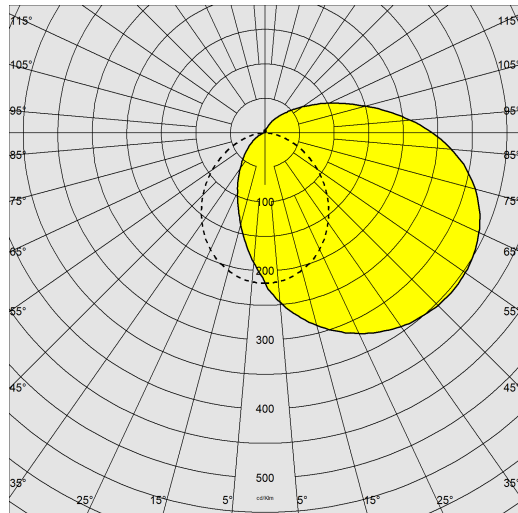

420 - Rigo - LED

Code: 214567-54

INFORMATIONS GÉNÉRALES

| | |
|---------|------------------|
| Article | 420 - Rigo - LED |
| Code | 214567-54 |

DIMENSIONS ET POIDS

| | |
|---------------|----------|
| Longueur (mm) | 1176 mm |
| Largeur (mm) | 80 mm |
| Hauteur (mm) | 42 mm |
| Poids (Kg) | 1.562 kg |

420 Rigo - LED

420 - Rigo - LED

Code: 214567-54

DONNÉES PHOTOMÉTRIQUES

| | |
|---------------------------------|----------------------|
| Source lumineuse | LED |
| CRI | ≥80 |
| Flux lumineux (sortant) (lm) | 2858 lm |
| Puissance absorbée (totale) (W) | 28 W |
| CCT | 4000 K |
| Efficacité lumineuse (lm/W) | 102 lm/W |
| Low Flicker | 0 |
| Maintien du flux lumineux LED | 50000 hr, L 80, B 20 |