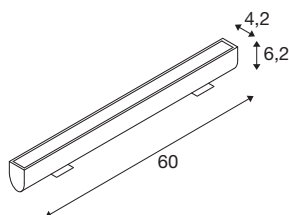

GALEN 60

projecteur extérieur, anthracite, LED, 18W, 3000/4000-K, interrupteur CCT, IP65

Grâce à son support de montage intégré et à son câble de connexion et de raccordement protégé contre les projections d'eau, le profil GALEN LED s'installe facilement et rapidement au mur, au sol ou au plafond. Son application de prédilection est l'éclairage d'affichages et de panneaux. À cela s'ajoute un switch CCT pratique pour plus de flexibilité : en effet, un interrupteur placé à l'extérieur permet de faire passer la couleur de lumière de 3000 K (blanc chaud) à 4000 K (blanc neutre). De fabrication robuste et doté de LED puissantes, GALEN est idéal pour produire un éclairage fonctionnel et plein d'effet dans les espaces extérieurs des boutiques, hôtels et restaurants ainsi que dans les immeubles commerciaux.

INFORMATIONS TECHNIQUES

Réf.	1003447
Code IP	IP 65
Classe de résistance aux chocs	IK 03
Résistance aux chocs	0.35 Joule
Montage	En saillie
Détails de montage	Plafond,Sol,Applique
Nombre de câblages en continu	12
Tension nominale primaire	220-240V ~50/60Hz
Courant / tension secondaire	450 mA
Classe de protection	I
Puissance en watts	18 W
Température ambiante minimale	-20 °C
Température ambiante maximale	45 °C
Hauteur du courant d'appel	20 A
Durée du courant d'appel	350 µs
Effet stroboscopique (SVM)	0.69
Lumen	1570 / 1570 lm
Température de couleur	3000/4000 Kelvin
Coloris	anthracite
IRC	80
Données LXXBXX	L70B50
Durée de vie	54000 h

Source Lumineuse

916615	
--------	---

Accessoires

231960	Câble de connexion , extérieur, 500 cm, noir
231961	Câble de connexion , extérieur, 100 cm, noir

Risk Group	1
Largeur	60 cm
Hauteur	6.2 cm
Profondeur	11.3 cm
Poids net	1.703 kg
Poids brut	1.849 kg
Page du BIG WHITE	591