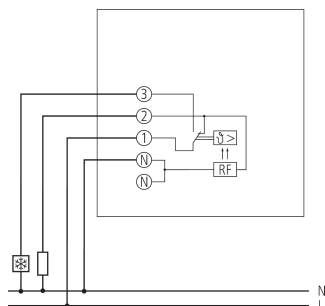

RAMSES 708

N° de réf.: 7080001

theben

Schémas de raccordement

Plans d'encombrement

Sous réserve de modifications ou d'erreurs

Pour plus d'informations, consulter: www.theben.fr/produit/7080001

Les données de charge sont déterminées avec des illuminants sélectionnés à titre d'exemple et sont donc des données typiques en raison du grand nombre de produits disponibles.