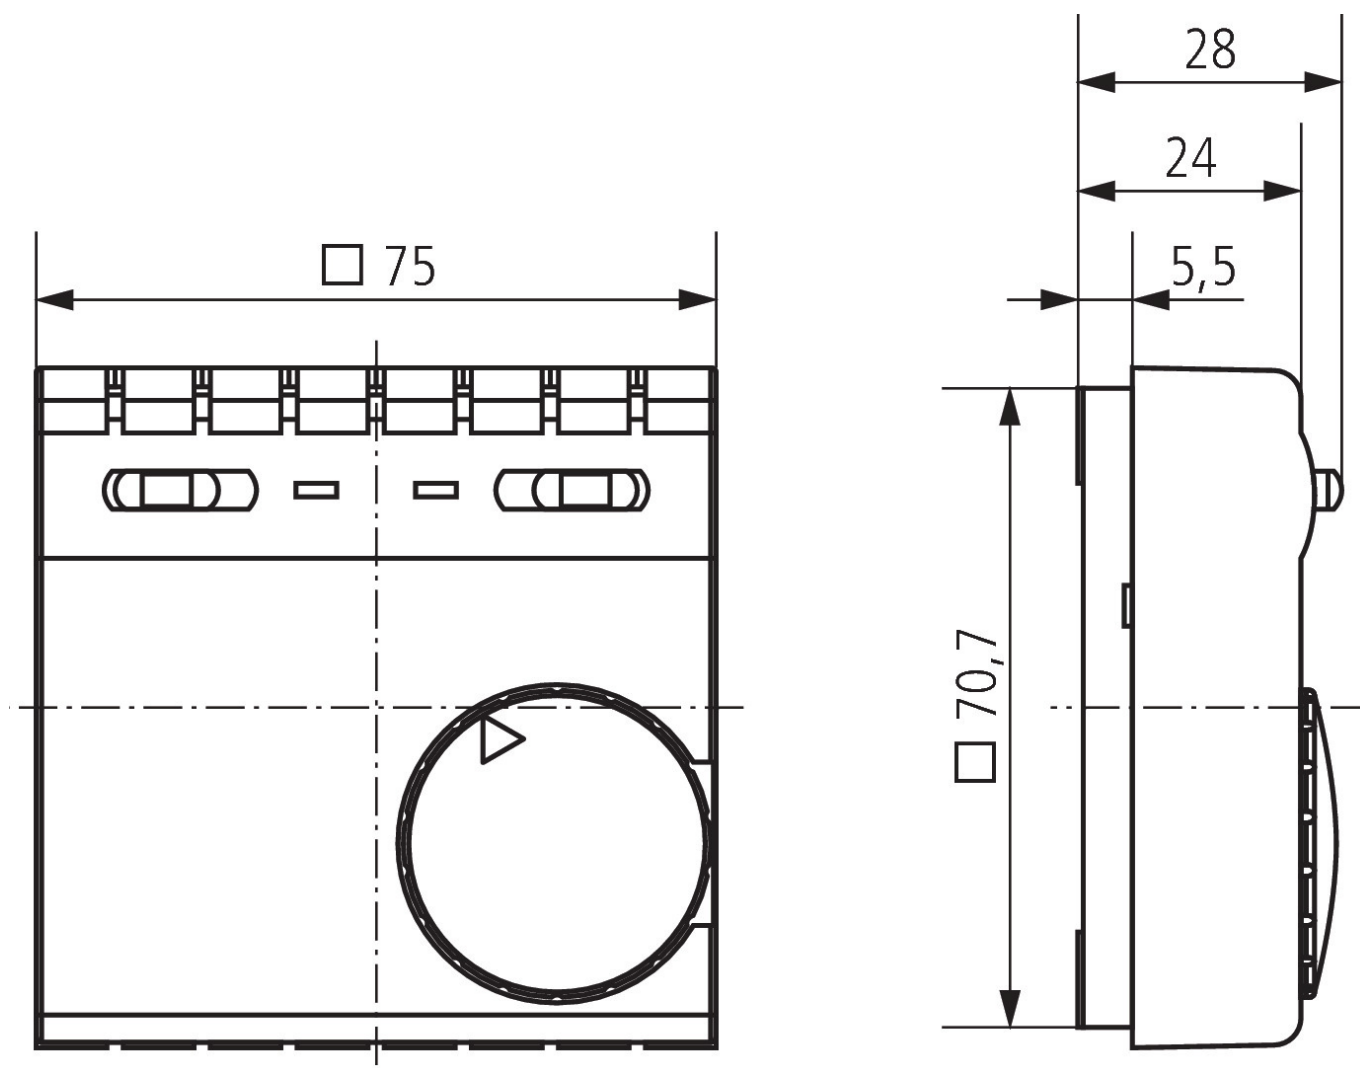

RAMSES 708

N° de réf.: 7080001

theben

Schémas de raccordement

Plans d'encombrement

Sous réserve de modifications ou d'erreurs

Pour plus d'informations, consulter: www.theben.fr/produit/7080001

Les données de charge sont déterminées avec des illuminants sélectionnés à titre d'exemple et sont donc des données typiques en raison du grand nombre de produits disponibles.