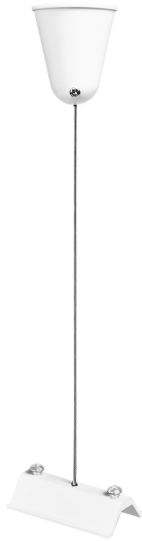

## Tracklight Suspension Kit White

Tracklight accessories | Accessoires pour projecteurs

---

### Caractéristiques du produit

- Système d'éclairage sur rail modulaire personnalisable
- Accessoires pour système d'éclairage sur rail

## DIMENSIONS ET POIDS

Diamètre	40 mm
Longueur	61 mm
Largeur	33 mm
Hauteur	47 mm
Poids du produit	50,00 g

Product line drawing with numbers

Product line drawing with numbers

## Matériau &amp; couleurs

Couleur du produit	Blanc
Matériau de corps	Aluminium/Acier