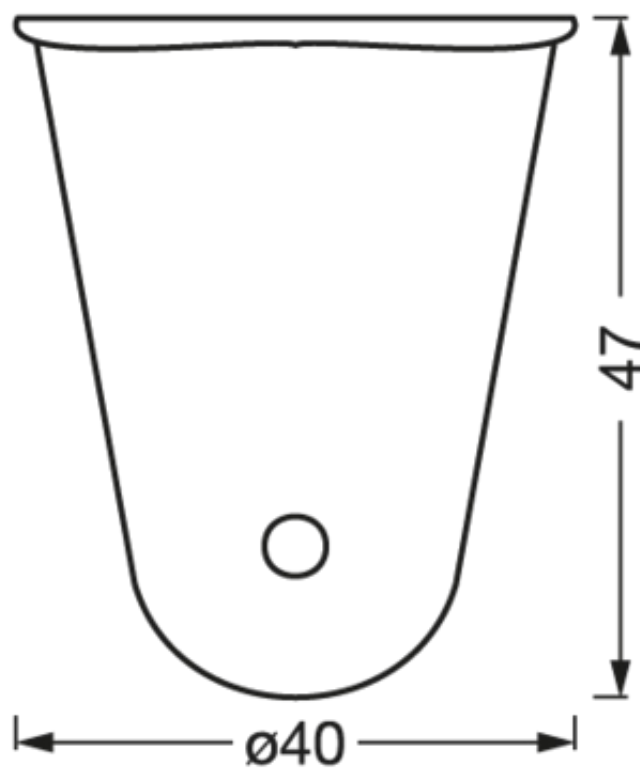

## DIMENSIONS ET POIDS

Diamètre	40 mm
Longueur	61 mm
Largeur	33 mm
Hauteur	47 mm
Poids du produit	50,00 g

Product line drawing with numbers

Product line drawing with numbers