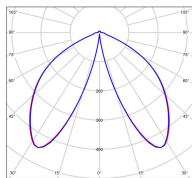

## Données techniques

Tension nominale	230V AC
Plage de tension d'entrée	100 - 240 V AC
Driver output	700mA
Alimentation output	-
Classe	1
IP	44
IK	-
Diffuseur	Verre clair
Paralume	-
Source	Module LED intégré
Température de couleur réelle	2700°K warm white
Flux total sortant	728 lm
Consommation totale	13 W
Classe énergétique	D (Source LED)
Efficacité lumineuse	56
IRC	83
SDCM	-

Espacement  
conseillé 6 m  
(PMR Emoy - 20 lux)  
Hauteur de placement 2 m  
Largeur du placement 2 m

Optique	-
Dimmable	Non
Ta	-
Durée de vie LED	50000 h (L90/B50)
Plage de température ambiante	-10 ~50°C
UGR	-
ULR	-
Groupe de risque photobiologique	Non
Distorsion harmonique THDI	-
Fixation	Oui
Détection	Non
Avec prise IP55	Non

## Données logistiques

Dimensions du modèle	H.2044 L.240 P.240
Poids net	0.000 Kg
Poids brut	0.000 Kg
Dimensions colis 1	H.640 L.430 P.260