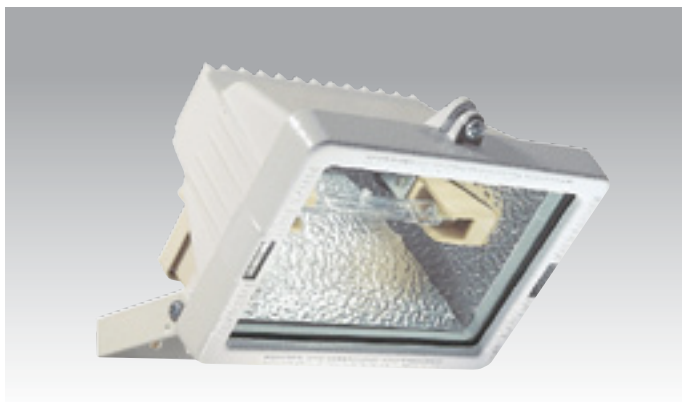

JUNIOR

Corps aluminium/Réflecteur aluminium/
Boîte de raccordement thermoplastique.

QT-DE (HDG) R7s 78 mm 120W

230V IP44 IK05 650°

Couleur	Code sans lampe
noir	0574
blanc	0576

Code : 0574	120 w	40°
h (m)	E (lx)	d (m)
1	615	0,7
2	154	1,4
3	68	2,1

ACCESSOIRES

Couleur	Code
noir	0829

LAMPES R7S 78 MM

Lampe fluocompacte.

TCR-SE 230V 6 000 h

P (w)	Culot	Lumens	Teinte	Code
9	R7s 78 mm	400	○ 4000 K	2177

Ne fonctionne pas sur variateur. Ne pas utiliser sur minuterie et détecteur de passage.

Lampe LED SMD.

TC LED 18 LED 230V 35 000 h

P (w)	Culot	Lumens	Teinte	Code
N 6	R7s 78 mm	600	○ 4000 K	2945

Compatible avec les interrupteurs automatiques et les minuteries. Ne fonctionne pas sur variateur.