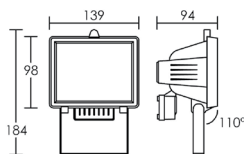

JUNIOR

Corps aluminium/Réflecteur aluminium/
Boîte de raccordement thermoplastique.

QT-DE (HDG) R7s 78 mm 120W

230V IP44 IK05 650°

Couleur	Code sans lampe
noir	0574
blanc	0576

Code : 0574	120 w	40°
h (m)	E (lx)	d (m)
1	615	0,7
2	154	1,4
3	68	2,1

ACCESSOIRES

Couleur	Code
noir	0829

LAMPES R7S 78 MM

Lampe fluocompacte.

TCR-SE 230V 6 000 h

P (w)	Culot	Lumens	Teinte	Code
9	R7s 78 mm	400	○ 4000 K	2177

Ne fonctionne pas sur variateur. Ne pas utiliser sur minuterie et détecteur de passage.

Lampe LED SMD.

TC LED 18 LED 230V 35 000 h

P (w)	Culot	Lumens	Teinte	Code
N 6	R7s 78 mm	600	○ 4000 K	2945

Compatible avec les interrupteurs automatiques et les minuteries. Ne fonctionne pas sur variateur.