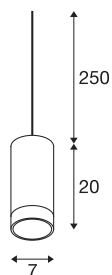

ASTINA

suspension intérieure, gris argent, GU10/QPAR51,
10W max, câble nu sans patère

La suspension 230V ASTINA a été fabriquée en aluminium et convient aussi bien à l'utilisation de sources halogènes GU10 que de sources Retrofit LED. Le boîtier du luminaire dispose d'un cache en verre, qui offre un éclairage indirect. ASTINA PD est prête pour le raccordement direct à la tension secteur 230V.

INFORMATIONS TECHNIQUES

Réf.	1002938
Nombre de douilles	1
Code IP	IP 20
Détails de montage	Plafond avec accessoires
Tension nominale primaire	220-240V ~50/60Hz
Classe de protection	I
Puissance en watts	10 W
Coloris	gris
Sortie lumineuse	direct
Hauteur	20 cm
Diamètre	7 cm
Longueur du câble de suspension	250 cm
Poids net	0.654 kg
Poids brut	0.825 kg
Page du BIG WHITE	160