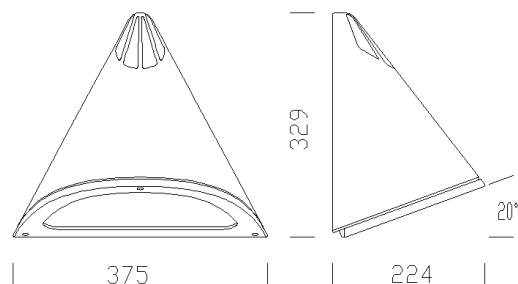

1282 - Meridiana LED

Code: 423095-00

MATÉRIAUX ET COULEURS

Corps	aluminium moulé sous pression.
Optique	aluminium strié glacé haute performance
Diffuseur	verre trempé épaisseur 4 mm résistant aux chocs thermiques et mécaniques (NF EN 12150-1/2001).
Peinture	phase de prétraitement superficiel du métal, couche de peinture cataphorèse résistante à la corrosion et au brouillard salin, couche finale de peinture liquide acrylique bi-composante stabilisée aux rayons UV.
Couleur	Grey
Matériel	-pendant l'installation, le cadre reste accroché par un dispositif à charnière qui en prévient la chute accidentelle. -avec plaque de fixation murale. -joint d'étanchéité en matériau écologique.

NORMES ET CONFORMITÉ

Classe de sécurité photobiologique	RG0
Marquages et essais	CE
Normes de référence	NF EN 60598-1. Degré de protection selon la norme NF EN 60529.

TÉLÉCHARGEMENT

MONTAGES

[InstructionsMontage meridiana 04-23.pdf](#)

DESSINS

[BIM 1282 Meridiana LED - 20200224.zip](#)

[DessinTechnique 1298.dxf](#)

GARANTIE

Garantie après-vente	2 yr