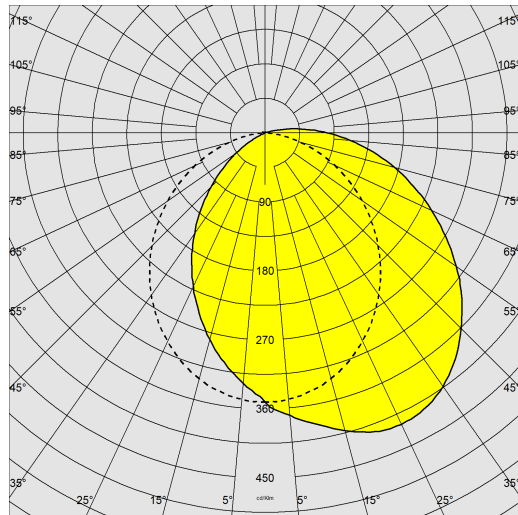

### DIMENSIONS ET POIDS

Longueur (mm)	375 mm
Largeur (mm)	224 mm
Hauteur (mm)	329 mm
Poids (Kg)	3.105 kg

### DONNÉES PHOTOMÉTRIQUES

Source lumineuse	LED
Flux lumineux (sortant) (lm)	1119 lm
Puissance absorbée (totale) (W)	9 W
CCT	4000 K
Efficacité lumineuse (lm/W)	124 lm/W
Maintien du flux lumineux LED	50000 hr, L 70, B 20