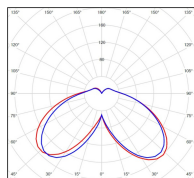

Avenue 4

catalogue 2020 p. 268

réf. 104106000

EAN. 3663660194242

Modèle 4

Données techniques

Tension nominale	230V AC
Plage de tension d'entrée	120 - 277 V AC
Driver output	-
Alimentation output	-
Classe	1
IP	65
IK	-
Diffuseur	PMMA opale
Paralume	-
Source	Module LED intégré
Température de couleur réelle	3000°K warm white
Flux total sortant	5868 lm
Consommation totale	75 W
Classe énergétique	A++ / A
Efficacité lumineuse	78
IRC	82
SDCM	-
Espacement conseillé	15 m
(PMR Emoy - 20 lux)	
Hauteur de placement	4,5 m
Largeur du placement	4,5 m
Optique	-
Dimmable	Non
Ta	-
Durée de vie LED	50000 h (L90/B50)
Plage de température ambiante	-10 ~50°C
UGR	-
ULR	-
Groupe de risque photobiologique	IEC/EN 62471
Distorsion harmonique THDI	-
Fixation	Tige de scellement sur demande
Détection	Non
Avec prise IP55	Non

Données logistiques

Dimensions du modèle	H.1204 L.364 P.734
Poids net	0.000 Kg
Poids brut	0.000 Kg
Dimensions colis 1	H.420 L.420 P.890
Dimensions colis 2	H.650 L.510 P.120

Certifications et garanties

CE	Oui
UL	Non
EAC	Oui
RoHS	Oui
ENEC	Non
Anti-corrosion	25 ans
Technique	5 ans
Electronique	5 ans