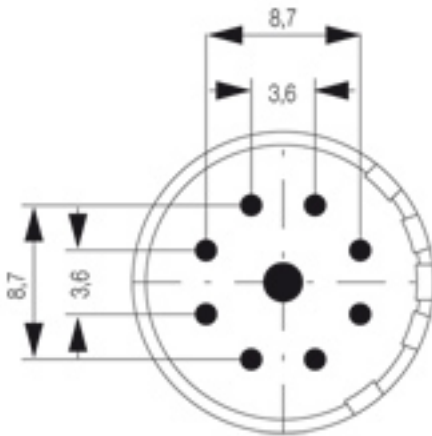

**SAI-M23-SE-9-17MM**
**Weidmüller Interface GmbH & Co. KG**

Klingenbergstraße 26

D-32758 Detmold

Germany

[www.weidmueller.com](http://www.weidmueller.com)

Les connecteurs débrochables arrondis M23 offrent un grand nombre de cycles d'embrochage-débrochage, un courant admissible élevé et une densité de contact élevée de dimensions minimales.

Boîtiers, inserts et contacts de sertissage doivent être commandés séparément.

**Informations générales de commande**

Version	Connecteur capteur/actionneur
Référence	<a href="#">1224550000</a>
Type	SAI-M23-SE-9-17MM
GTIN (EAN)	4050118008364
Qté.	1 pièce(s)

## Dimensions et poids

Poids net 15 g