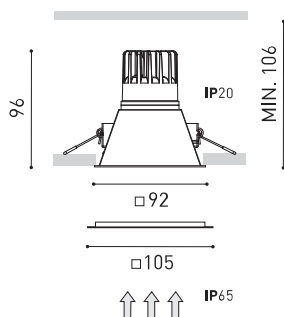

### DIMENSIONS

### D'AUTRES DONNÉES

Étanchéité	IP65
Contrôle sans fil	Veuillez consulter
Alimentation d'urgence	Veuillez consulter
Résistance aux chocs	IK07
Dimensions d'encastrement	85 x 85 mm
Poids	250 g
Poids avec emballage	297,5 g
Dimensions de l'emballage	104 x 108 x 109 mm
Unités par emballage	1
Matériaux	Aluminium / Polycarbonate
Test de fil incandescent	850°C