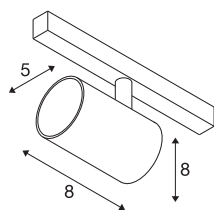

NUMINOS® XS 48V TRACK

DALI, spot, blanc / blanc, 8,7 W, 670 lm, 2700 K, IRC90, 55°

Un minimalisme raffiné sur toute la ligne : les spots compacts NUMINOS® diffusent un éclairage élégant et efficace à la fois sur le système de rails 48V. Avec leurs formes cylindriques épurées, elles s'intègrent dans les intérieurs les plus raffinés. L'intensité lumineuse, la couleur de la lumière (2700K/3000K/4000K) et l'angle de demi-diffusion (20°/40°/55°) des spots DALI peuvent être ajustés en fonction des besoins du projet. Le boîtier en aluminium est disponible en noir, en blanc ou chromé. La valeur CRI supérieure à 90 assure un rendu des couleurs naturel. Grâce à l'adaptateur pour rails, ce spot peut être installé aussi rapidement que facilement.

INFORMATIONS TECHNIQUES

Réf.	1006667
Nombre de sorties lumineuses différentes	1
Orientable ou inclinable	rotatif et pivotant
Code IP	IP 20
Classe de résistance aux chocs	IK 02
Résistance aux chocs	0.2 Joule
Détails de montage	Rail,Rail plafond,Rail applique
Variable	Oui
Technologie de variation de l'éclairage	DALI 2
Tension nominale primaire	48V
Courant / tension secondaire	200 mA
Classe de protection	III
Puissance en watts	8.7 W
Température ambiante minimale	-20 °C
Température ambiante maximale	35 °C
Réseau Puissance de veille assignée	0.5 W
Lumen	670 lm
Température de couleur	2700 Kelvin
Angle de rayonnement	55 °
Coloris	blanc
IRC	90
UGR ≤	25

Données LXXBXX	L80B50
Durée de vie	50000 h
Risk Group	1
Hauteur	8 cm
Diamètre	5 cm
Poids net	0.178 kg
Poids brut	0.19 kg