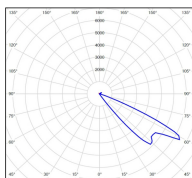

Bamboo

catalogue 2020 p. 144

réf. 105004101

EAN. 3663660149679

Modèle 2

Données techniques

Tension nominale	230V AC
Plage de tension d'entrée	220 - 240 V AC
Driver output	-
Alimentation output	-
Classe	1
IP	44
IK	-
Diffuseur	Polycarbonate opale
Paralume	-
Source	GU10 PAR16 LED
Température de couleur réelle	-
Flux total sortant	- lm
Consommation totale	- W
Classe énergétique	Classe de la lampe (non fournie)
Efficacité lumineuse	-
IRC	-
SDCM	-
Espacement conseillé	- m
(PMR Emoy - 20 lux)	
Hauteur de placement	- m
Largeur du placement	- m
Optique	-
Dimmable	-
Ta	-
Durée de vie LED	-
Plage de température ambiante	-10 ~50°C
UGR	-
ULR	-
Distorsion harmonique THDI	-
Fixation	Oui
Détection	Non
Avec prise IP55	Non

Données logistiques

Dimensions du modèle	H.291 L.99 P.150
Poids net	1.490 Kg
Poids brut	1.740 Kg
Dimensions colis 1	H.400 L.170 P.100

Certifications et garanties

CE	Oui
UL	Non
EAC	Oui
RoHS	Oui
ENEC	Non
Anti-corrosion	25 ans (sur Aluminium)
Technique	5 ans
Electronique	5 ans