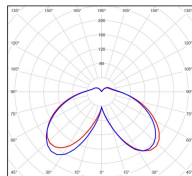

Avenue 4

catalogue 2020 p. 268

réf. 104124000

EAN. 3663660200981

Modèle 5

Données techniques

Tension nominale	230V AC
Plage de tension d'entrée	120 - 277 V AC
Driver output	-
Alimentation output	-
Classe	1
IP	65
IK	-
Diffuseur	Polycarbonate clair
Paralume	-
Source	Module LED intégré
Température de couleur réelle	4000°K neutral white
Flux total sortant	2676 lm
Consommation totale	37,4 W
Classe énergétique	A++ / A
Efficacité lumineuse	72
IRC	74
SDCM	-
Espacement conseillé	10 m
(PMR Emoy - 20 lux)	
Hauteur de placement	3,5 m
Largeur du placement	3,5 m
Optique	-
Dimmable	Non
Ta	-
Durée de vie LED	50000 h (L90/B50)
Plage de température ambiante	-10 ~50°C
UGR	-
ULR	-
Groupe de risque photobiologique	IEC/EN 62471
Distorsion harmonique THDI	-
Fixation	Tige de scellement sur demande
Détection	Non
Avec prise IP55	Non

Données logistiques

Dimensions du modèle	H.1397 L.364 P.842
Poids net	16.220 Kg
Poids brut	24.620 Kg
Dimensions colis 1	H.1400 L.260 P.840
Dimensions colis 2	H.420 L.420 P.890

Certifications et garanties