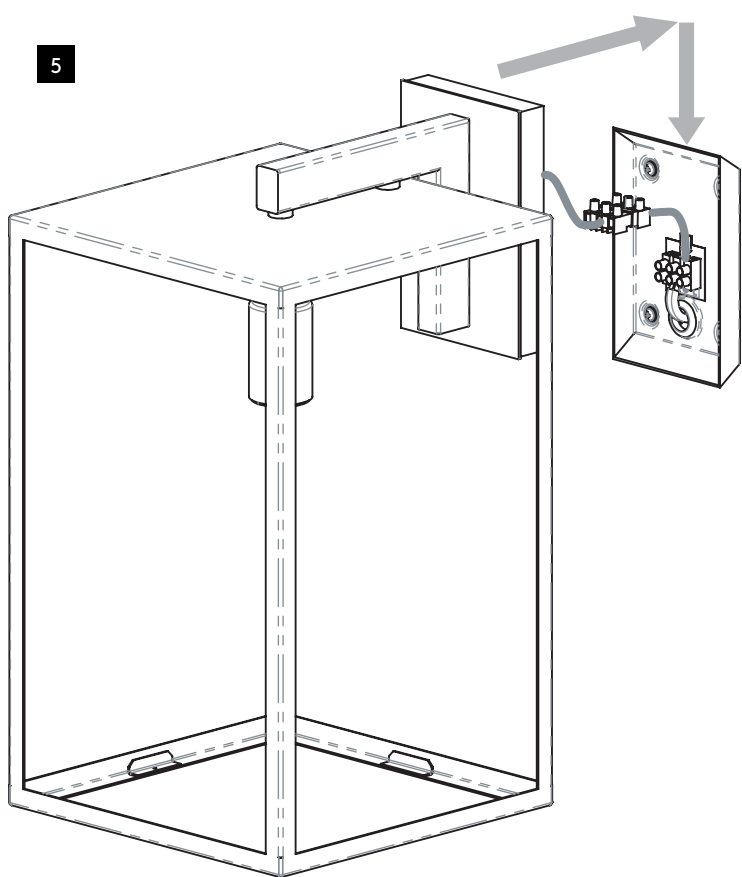

**FOR WALL USE ONLY**  
Usage mural uniquement  
Solo per uso a parete  
Nur zur Verwendung als Wandleuchte

**TURN OFF POWER**

Couper Le Courant! / Spegnere La Corrente! /  
Strom Abstopfen!

7 x4