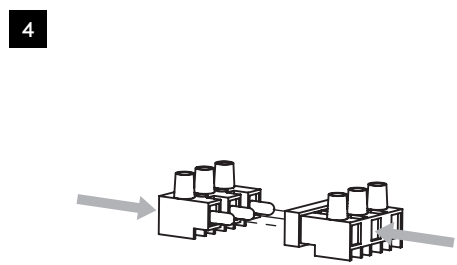

**DE**

LESEN SIE BITTE DIE ANWEISUNGEN  
SORGFALTIG DURCH, BEVOR SIE MIT DEM  
ZUSAMMENBAUEN BEGINNEN

Phase: Normalerweise Braun / Rot  
Nulleiter: Normalerweise Blau / Schwarz  
Erde: Normalerweise Grün / Gelb

**FOR WALL USE ONLY**  
Usage mural uniquement  
Solo per uso a parete  
Nur zur Verwendung als Wandleuchte

**TURN OFF POWER**

Couper Le Courant! / Spegnere La Corrente! /  
Strom Abstopfen!

7 x4