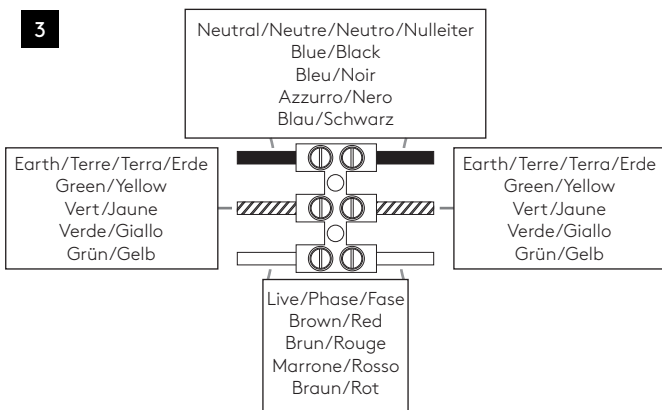

# BOX LANTERN 450

astro

**GB**

PLEASE READ THE INSTRUCTIONS CAREFULLY  
BEFORE COMMENCING ASSEMBLY

Live: Normally Brown / Red  
Neutral: Normally Blue / Black  
Earth: Normally Green / Yellow

**IT**

LEGGERE ATTENTAMENTE LE ISTRUZIONI  
PRIMA DI COMINCIARE L'ASSEMBLAGGIO

Cavo positivo: normalmente marrone o rosso  
Cavo neutro: normalmente blu o nero  
Cavo terra: normalmente verde o giallo

**FR**

LIRE ATTENTIVEMENT LES INSTRUCTIONS  
AVANT DE COMMENCER LE MONTAGE

Phase: Normalement Brun / Rouge  
Neutre: Normalement Bleu / Noir  
Terre: Normalement Vert / Jaune

**DE**

LESEN SIE BITTE DIE ANWEISUNGEN  
SORGFALTIG DURCH, BEVOR SIE MIT DEM  
ZUSAMMENBAUEN BEGINNEN

Phase: Normalerweise Braun / Rot  
Nulleiter: Normalerweise Blau / Schwarz  
Erde: Normalerweise Grün / Gelb

**FOR WALL USE ONLY**  
Usage mural uniquement  
Solo per uso a parete  
Nur zur Verwendung als Wandleuchte

**TURN OFF POWER**

Couper Le Courant! / Spegnere La Corrente! /  
Strom Abstopfen!

7 x4