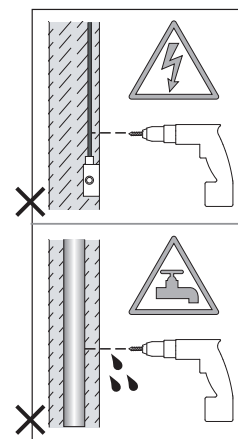

Cavo positivo: normalmente marrone o rosso  
Cavo neutro: normalmente blu o nero  
Cavo terra: normalmente verde o giallo

**FR**

LIRE ATTENTIVEMENT LES INSTRUCTIONS  
AVANT DE COMMENCER LE MONTAGE

Phase: Normalement Brun / Rouge  
Neutre: Normalement Bleu / Noir  
Terre: Normalement Vert / Jaune

**DE**

LESEN SIE BITTE DIE ANWEISUNGEN  
SORGFALTIG DURCH, BEVOR SIE MIT DEM  
ZUSAMMENBAUEN BEGINNEN

Phase: Normalerweise Braun / Rot  
Nulleiter: Normalerweise Blau / Schwarz  
Erde: Normalerweise Grün / Gelb