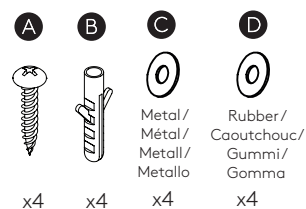

BOX LANTERN 450

astro

GB

PLEASE READ THE INSTRUCTIONS CAREFULLY
BEFORE COMMENCING ASSEMBLY

Live: Normally Brown / Red
Neutral: Normally Blue / Black
Earth: Normally Green / Yellow

IT

LEGGERE ATTENTAMENTE LE ISTRUZIONI
PRIMA DI COMINCIARE L'ASSEMBLAGGIO

Cavo positivo: normalmente marrone o rosso
Cavo neutro: normalmente blu o nero
Cavo terra: normalmente verde o giallo

FR

LIRE ATTENTIVEMENT LES INSTRUCTIONS
AVANT DE COMMENCER LE MONTAGE

Phase: Normalement Brun / Rouge
Neutre: Normalement Bleu / Noir
Terre: Normalement Vert / Jaune

DE

LESEN SIE BITTE DIE ANWEISUNGEN
SORGFALTIG DURCH, BEVOR SIE MIT DEM
ZUSAMMENBAUEN BEGINNEN

Phase: Normalerweise Braun / Rot
Nulleiter: Normalerweise Blau / Schwarz
Erde: Normalerweise Grün / Gelb

FOR WALL USE ONLY
Usage mural uniquement
Solo per uso a parete
Nur zur Verwendung als Wandleuchte