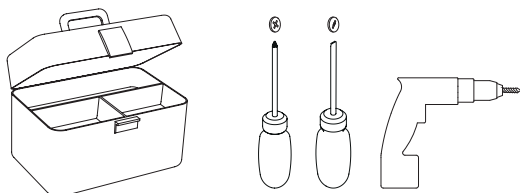

BOX LANTERN 450

astro

GB

PLEASE READ THE INSTRUCTIONS CAREFULLY
BEFORE COMMENCING ASSEMBLY

Live: Normally Brown / Red
Neutral: Normally Blue / Black
Earth: Normally Green / Yellow

IT

LEGGERE ATTENTAMENTE LE ISTRUZIONI
PRIMA DI COMINCIARE L'ASSEMBLAGGIO

Cavo positivo: normalmente marrone o rosso
Cavo neutro: normalmente blu o nero
Cavo terra: normalmente verde o giallo

FR

LIRE ATTENTIVEMENT LES INSTRUCTIONS
AVANT DE COMMENCER LE MONTAGE

Phase: Normalement Brun / Rouge
Neutre: Normalement Bleu / Noir
Terre: Normalement Vert / Jaune

DE

LESEN SIE BITTE DIE ANWEISUNGEN
SORGFALTIG DURCH, BEVOR SIE MIT DEM
ZUSAMMENBAUEN BEGINNEN

Phase: Normalerweise Braun / Rot
Nulleiter: Normalerweise Blau / Schwarz
Erde: Normalerweise Grün / Gelb

FOR WALL USE ONLY
Usage mural uniquement
Solo per uso a parete
Nur zur Verwendung als Wandleuchte