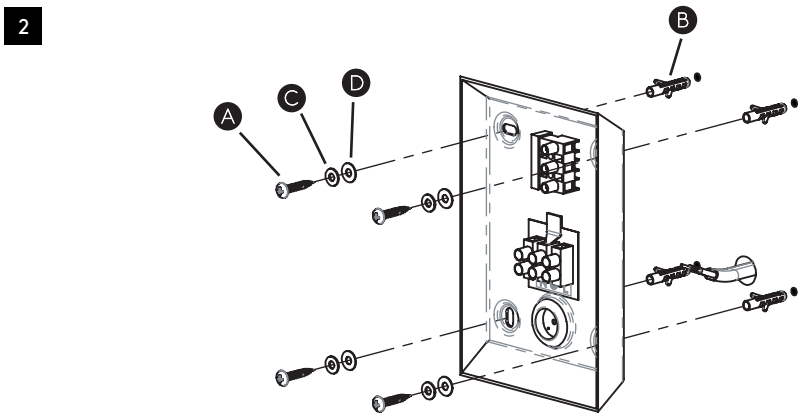

Cavo positivo: normalmente marrone o rosso  
Cavo neutro: normalmente blu o nero  
Cavo terra: normalmente verde o giallo

**FR**

LIRE ATTENTIVEMENT LES INSTRUCTIONS  
AVANT DE COMMENCER LE MONTAGE

Phase: Normalement Brun / Rouge  
Neutre: Normalement Bleu / Noir  
Terre: Normalement Vert / Jaune

**DE**

LESEN SIE BITTE DIE ANWEISUNGEN  
SORGFALTIG DURCH, BEVOR SIE MIT DEM  
ZUSAMMENBAUEN BEGINNEN

Phase: Normalerweise Braun / Rot  
Nulleiter: Normalerweise Blau / Schwarz  
Erde: Normalerweise Grün / Gelb

**FOR WALL USE ONLY**  
Usage mural uniquement  
Solo per uso a parete  
Nur zur Verwendung als Wandleuchte

**TURN OFF POWER**

Couper Le Courant! / Spegnere La Corrente! /  
Strom Abstopfen!

7 x4