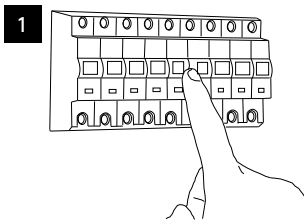

Cavo positivo: normalmente marrone o rosso  
Cavo neutro: normalmente blu o nero  
Cavo terra: normalmente verde o giallo

**FR**

LIRE ATTENTIVEMENT LES INSTRUCTIONS  
AVANT DE COMMENCER LE MONTAGE

Phase: Normalement Brun / Rouge  
Neutre: Normalement Bleu / Noir  
Terre: Normalement Vert / Jaune

**DE**

LESEN SIE BITTE DIE ANWEISUNGEN  
SORGFALTIG DURCH, BEVOR SIE MIT DEM  
ZUSAMMENBAUEN BEGINNEN

Phase: Normalerweise Braun / Rot  
Nulleiter: Normalerweise Blau / Schwarz  
Erde: Normalerweise Grün / Gelb

**FOR WALL USE ONLY**  
Usage mural uniquement  
Solo per uso a parete  
Nur zur Verwendung als Wandleuchte

**TURN OFF POWER**

Couper Le Courant! / Spegnere La Corrente! /  
Strom Abstopfen!

7 x4