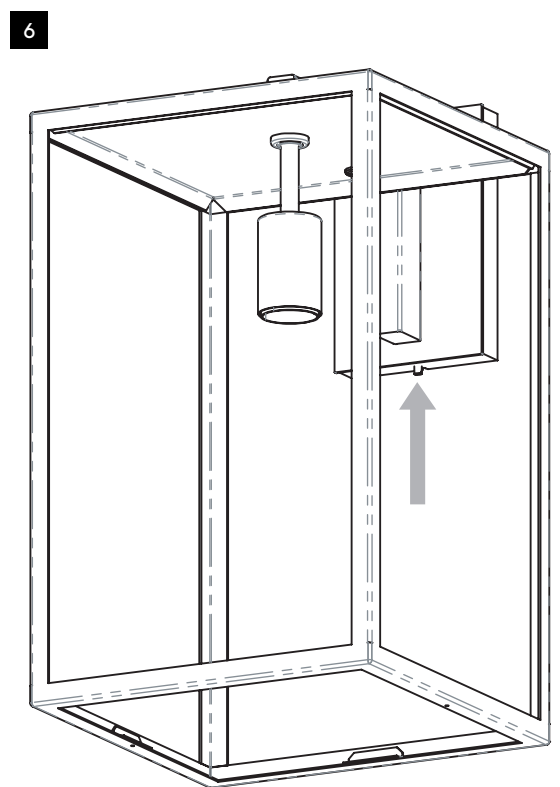

**DE**

LESEN SIE BITTE DIE ANWEISUNGEN  
SORGFALTIG DURCH, BEVOR SIE MIT DEM  
ZUSAMMENBAUEN BEGINNEN

Phase: Normalerweise Braun / Rot  
Nulleiter: Normalerweise Blau / Schwarz  
Erde: Normalerweise Grün / Gelb

**FOR WALL USE ONLY**  
Usage mural uniquement  
Solo per uso a parete  
Nur zur Verwendung als Wandleuchte

**TURN OFF POWER**

Couper Le Courant! / Spegnere La Corrente! /  
Strom Abstopfen!

7 x4