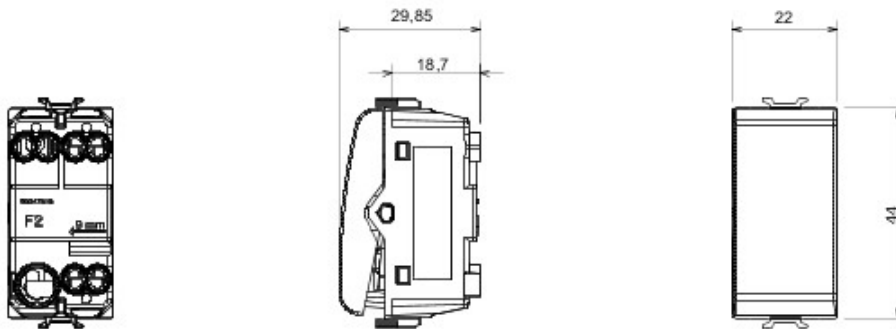

Vaste gamme d'interrupteurs, prises de courant (conformes aux normes nationales et internationales), prises de données, dispositifs pour la gestion du chauffage et du confort, signalisation d'alarmes techniques, éclairage de secours. Les modules Chorus sont proposés dans quatre coloris, blanc brillant, noir satiné, titane vernis et ivoire brillant et dans différentes modularités, 1/2, 1, 2 et 3 modules. Grâce aux supports destinés aux boîtes rectangulaires, carrées et rondes, vous pouvez créer des combinaisons infinies à partir de la gamme de plaques Chorus.

Catégorie	Interrupteur	Bouton	Neutre
Couleur	Ivoire	Description	1P - 16AX
Tension	250 V ca	Norme	EN 60669-1
Tenue à la tension d'essai	2000 V à 50 Hz pendant 1 minute	Rated power of 230V LED lamps	200 W
Résistance d'isolement	> 5 MOhm	Bornes de câblage	À vis
Endurance (Nbre de manœuvres)	40 000 à In 250 V ca cos ϕ =0,6	Thermopression avec bille	125 °C
Test du fil incandescent	850 °C	Résistance des bornes à la traction des câbles	> 50 N
Capacité de serrage des bornes câbles souples (mm ²)	min. 0,75 - max. 2x4	Capacité de serrage des bornes câbles rigides (mm ²)	min. 0,5 - max. 2x2,5
N. de modules Chorus	1		

DIMENSIONS

SYMBOLE TECHNIQUE

NORMES ET HOMOLOGATIONS