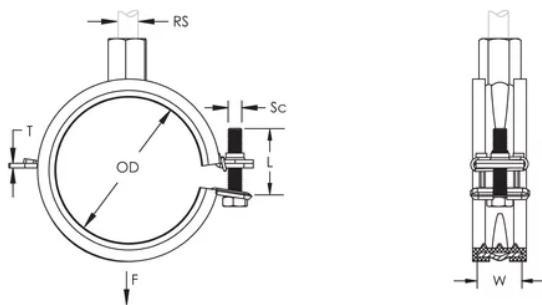

Pipe Size: 1 1/4-po

NB/DN: 32

Rod Size: M8;M10

Width: 20-mm

Épaisseur: 1,5-mm

Screw Diameter: M6

Screw Length: 30-mm

Static Load: 1000 N

ADDITIONAL PRODUCT DETAILS

L'isolation est en caoutchouc-EPDM.

DIAGRAMS

AVERTISSEMENT

Les produits nVent doivent être installés et utilisés conformément aux consignes figurant dans les fiches d'instructions et les documents de formation des produits nVent. Les fiches d'instructions sont disponibles à l'adresse suivante: www.nvent.com et auprès de votre représentant du service client nVent. Une mauvaise installation, une utilisation incorrecte, une application erronée ou toute autre forme de non-respect scrupuleux des instructions et avertissements de nVent peuvent entraîner un dysfonctionnement du produit, des dommages matériels, des lésions corporelles graves et le décès et/ou annuler votre garantie.