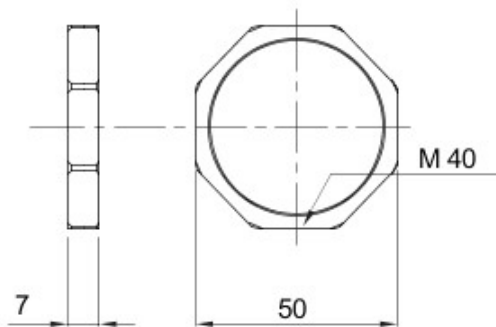

Couleur	Gris RAL 7035	Matière	Nylon
Pas	M40	Description	Ecrous de fixation
Type	Hexagonal	Electrocod	36B

DIMENSIONS

GEWISS S.A.S. 1, Rue du Rio Salado 91940
Les Ulis Cedex
Tel : +33 1 64 86 80 80

www.gewiss.com
www.gewiss@gewiss.fr
Dernière mise à jour 21/02/2020