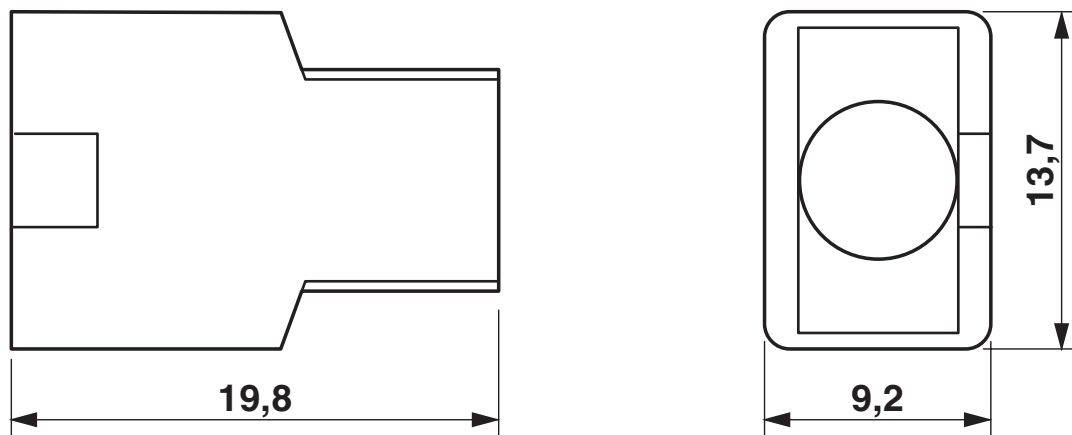

VS-08-KS/GR - Embout anti-écrasement RJ45

1689213

<https://www.phoenixcontact.com/fr/produits/1689213>

Dessins

Dessin coté

Manchon anti-coude RJ45