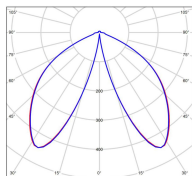

Avenue 2

catalogue 2020 p. 252

réf. 102126070

EAN. 3663660291057

Modèle 9

Données techniques

Tension nominale	230V AC
Plage de tension d'entrée	100 - 240 V AC
Driver output	700mA
Alimentation output	-
Classe	1
IP	44
IK	-
Diffuseur	Verre clair
Paralume	-
Source	Module LED intégré
Température de couleur réelle	2700°K warm white
Flux total sortant	728 lm
Consommation totale	13 W
Classe énergétique	D (Source LED)
Efficacité lumineuse	56
IRC	83
SDCM	-
Espacement conseillé	6 m
(PMR Emoy - 20 lux)	
Hauteur de placement	2 m
Largeur du placement	2 m
Optique	-
Dimmable	Non
Ta	-
Durée de vie LED	50000 h (L90/B50)
Plage de température ambiante	-10 ~50°C
UGR	-
ULR	-
Groupe de risque photobiologique	Non
Distorsion harmonique THDI	-
Fixation	Oui
Détection	Non
Avec prise IP55	Non

Données logistiques

Dimensions du modèle	H.2044 L.240 P.240
Poids net	0.000 Kg
Poids brut	0.000 Kg
Dimensions colis 1	H.640 L.430 P.260

Certifications et garanties

CE	Oui
UL	Non
EAC	Oui
RoHS	Oui
ENEC	Non
Anti-corrosion	25 ans (sur Aluminium)
Technique	5 ans
Electronique	5 ans