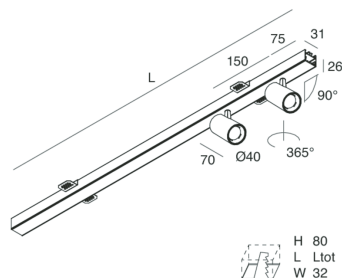

Novalux S.r.l. via Marzabotto, 2 40050 Funo di Argelato (BO) Italy
Tel: +39 051 860558 · Fax +39 051 6647859 · Mail: info@novalux.it · VAT number 00536541204 · novalux.com
Company subject to the management and coordination by SLV GmbH

This technical data sheet is owned by Novalux S.r.l., all rights reserved. Novalux S.r.l. reserves the right to make changes without prior notice.