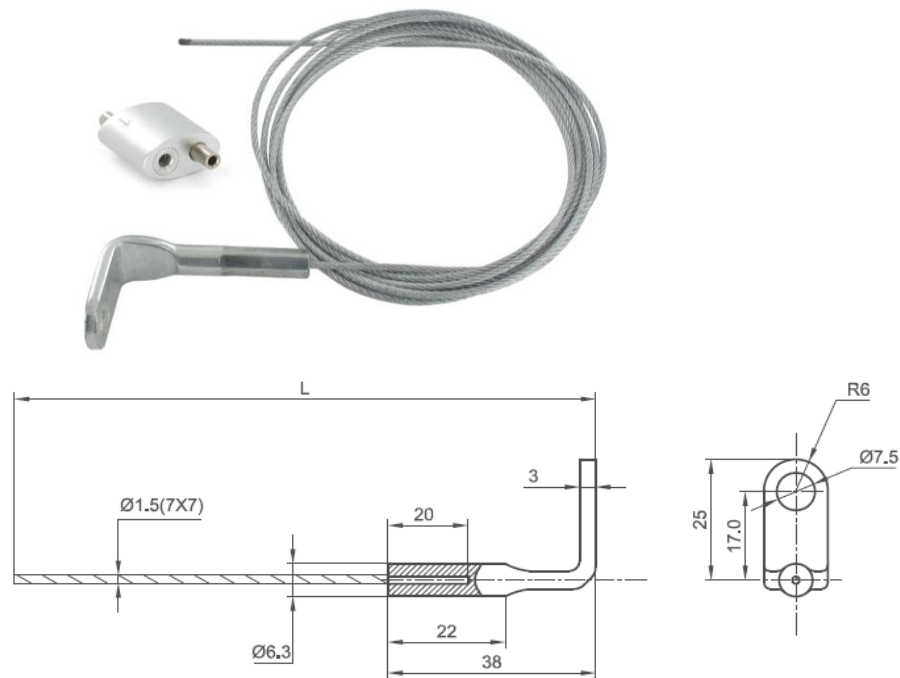

**KIT FILIN EQUERRE A ŒIL 90° + VERROU PM**

<b>DESIGNATION :</b>	<b>Kit complet de filin équerre à œil 90° et son verrou petit modèle d' 1,5 mm</b>
<b>MATIERE :</b>	<b>Filin :</b> Acier galvanisé 7x7 brins <b>Verrou :</b> Aluminium anodisé 6061 T6, laiton nickelé et acier
<b>OBSERVATIONS :</b>	Rupture des brins au-delà de la charge annoncée Coefficient de sécurité 5, soit 160 kg
<b>COULEUR :</b>	Gris acier
<b>NORMALISATION :</b>	Conforme à la norme NF EN ISO 6892-1

Réf. BLM	Désignation	Ø Section fil	Longueur filin	Charge max.	Poids U en Kg	Cond. Sachet
611 30 0	Kit filin équerre à œil 90° + verrou PM	1,5	1 m	32 Kg	0,04	10
621 30 0	Kit filin équerre à œil 90° + verrou PM		2 m		0,06	10
631 30 0	Kit filin équerre à œil 90° + verrou PM		3 m		0,06	10
651 30 0	Kit filin équerre à œil 90° + verrou PM		5 m		0,08	10
681 30 0	Kit filin équerre à œil 90° + verrou PM		8 m		0,11	10
699 30 0	Kit filin équerre à œil 90° + verrou PM		10 m		0,13	10

Cotes en mm