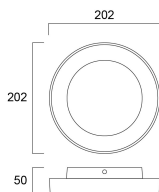

SCHÉMAS TECHNIQUES