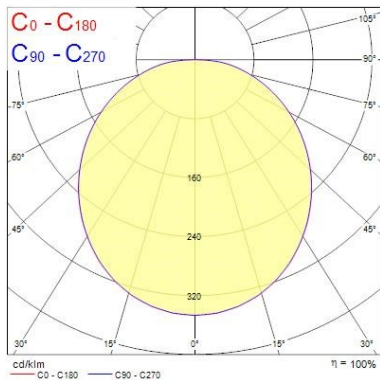

Start eco Surface Wall rond IP54

START eco Surf Wall IP54 Rd 12W 880lm 830 Blanc

0047933

Matériau du diffuseur	PC Polycarbonate
Longueur (mm)	202
Largeur (mm)	202
Hauteur nominale du produit (mm)	50
Diamètre nominal produit (mm)	202
Poids (kg)	0.84

Emballage

Type d'emballage	Carton
Code EAN	5410288479330
Longueur simple de l'emballage (cm)	23.5
Largeur unitaire de l'emballage (cm)	24.0
Profondeur emballage unitaire (cm)	9.0
DUN14 (extérieur)	15410288479337
unités par emballage extérieur	6
Longueur / hauteur de l'emballage extérieur (cm)	25.5
largeur de l'emballage extérieur (cm)	74.0
Profondeur de l'emballage extérieur (cm)	20.0

PHOTOMÉTRIE

Distance [m]	Cone diameter [m]	E_{0°} [lx]	E_{10°} [lx]	E_{30°} [lx]
0.5	1.44	1238	55.3°	114
1.0	2.89	309	55.3°	29
1.5	4.33	138	55.3°	13
2.0	5.78	77	55.3°	7
2.5	7.22	50	55.3°	5
3.0	8.67	34	55.3°	3

Distance [m] Cone diameter [m]
C0 - C180 (Half beam angle: 110.6°) Illuminance [lx]

SCHÉMAS TECHNIQUES