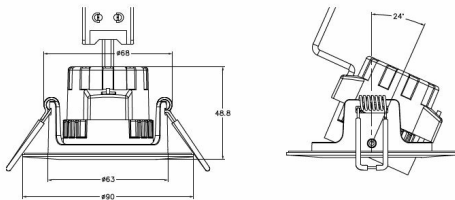

DONNÉES PHYSIQUES ET MÉCANIQUES

Longueur (cm)	9
Largeur (cm)	9
Hauteur (cm)	4.9
Poids (g)	200
Diamètre d'encastrement (mm)	Min. : 68 Max. : 85
Profondeur d'encastrement sous BA13 (mm)	47
Longueur de câble	-
Couleur de produit	Blanc
Indice de protection (IK)	IK06
Test au fil incandescent	650°C
Indices de protection (IP)	IP65 facade
Plage de température d'utilisation	-20... +45°
Matériaux de corps	Aluminium
Matériaux diffuseurs	PC

DURÉE DE VIE

L70 à 25°	50 000 h
-----------	----------

DONNÉES SUPPLÉMENTAIRES

Angle de distribution	38°
Orientable	Oui (30°)

PLAN

AUTRE

Connecteur rapide et recouvrable isolant rouleau !