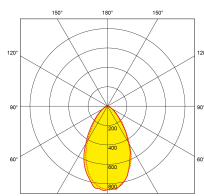

Courbe polaire