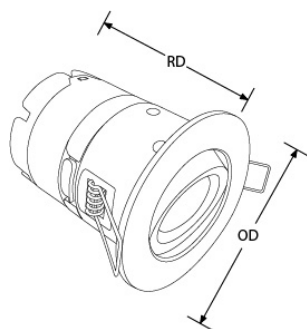

Schéma

Courbe polaire

Couleur

Matt White

Polished
Chrome

Satin Nickel

White

Caractéristiques & Avantages

- La lentille LEDchroic™ offre l'aspect de l'halogène avec l'efficacité de la LED, l'anti-éblouissement et le contrôle précis du faisceau
- Convertible - la hauteur se réduit pour s'adapter aux vides de plafond peu profonds (jusqu'à 56mm)
- Efficacité jusqu'à 107 lm/W
- Indice de protection IP65
- Connecteur rapide FastRFix™ inclus
- Angle de faisceau de 60° pour une répartition uniforme de la lumière
- Compatible plafond coupe-feu - Certifié au feu 30, 60, 90 minutes
- Garantie 7 ans
- A NOTER : Lorsqu'il est utilisé avec un isolant soufflé, ce produit bénéficie d'une garantie de 5 ans à L70 40.000hrs

Caractéristiques produit:

Technologie:	LED	Type de tension d'entrée:	220~240V AC
Facteur de puissance:	0.80	Fréquence:	50/50HZ
Température min:	-20	Diamètre d'encastrement Min. (mm):	85
Diamètre d'encastrement Max. (mm):	85	Température max:	45°C
Réglage positionnel:	Orientable	Distribution lumineuse:	Direct
OD (mm):	98	H (mm):	100
Indice IP:	IP65	Protection coupe-feu:	Oui
Protection acoustique:	Oui	Composition:	Fonte d'aluminium, Polycarbonate, Acier embouti
Composition de l'optique:	PMMA	SDCM:	6
Dépréciation lumineuse :	L70	Durée de vie à L70 (h) :	70000

Certificat: