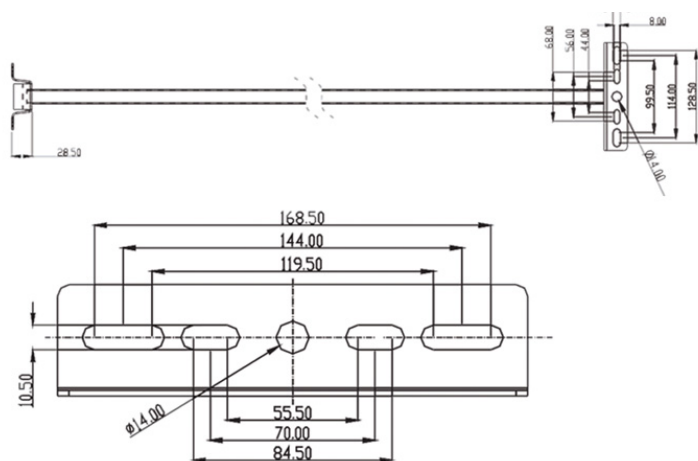

## BF-FLA1B50

### Caractéristiques techniques

➤ *Design et finition*

Matériaux : Aluminium

Couleur : blanc

➤ *Dimensions et poids du produit*

Voir schéma ci-dessus

Poids : 820g

➤ *Divers*