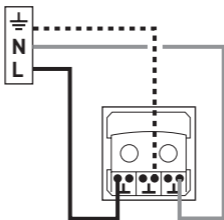

2 ans GARANTIE

Bornes auto

Fixation à vis Fixation à griffes

legrand® | www.legrandelectric.com

997 01

legrand®

PRISE DE COURANT Avec terre - Céliane™

Ce produit doit être installé de préférence par un électricien qualifié. Une installation et une utilisation incorrectes peuvent entraîner des risques de choc électrique ou d'incendie. Avant d'effectuer l'installation, lire la notice, tenir compte du lieu de montage spécifique au produit. Ne pas ouvrir l'appareil. Tous les produits Legrand doivent exclusivement être ouverts et réparés par du personnel formé et habilité par Legrand. Toute ouverture ou réparation non autorisée annule l'intégralité des responsabilités, droits à remplacement et garanties. Utiliser exclusivement les accessoires de la marque Legrand. Avant toute intervention, couper le courant.

Fixation à vis

Fixation à griffes

31.603.472-2 © Legrand 2006

16 A - 230 V \sim
3680 W maxi

Fil rigide
section 2,5 mm²

— N (neutre) = bleu
— L (phase) = tout sauf bleu et vert/jaune
- - - \perp (terre) = vert/jaune