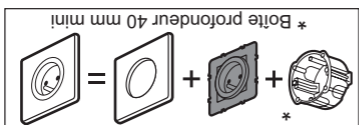

2 ans GARANTIE

Bornes auto

Fixation à vis Fixation à griffes

legrand® | www.legrandelectric.com

997 01

legrand®

PRISE DE COURANT Avec terre - Céliane™

Ce produit doit être installé de préférence par un électricien qualifié. Une installation et une utilisation incorrectes peuvent entraîner des risques de choc électrique ou d'incendie. Avant d'effectuer l'installation, lire la notice, tenir compte du lieu de montage spécifique au produit. Ne pas ouvrir l'appareil. Tous les produits Legrand doivent exclusivement être ouverts et réparés par du personnel formé et habilité par Legrand. Toute ouverture ou réparation non autorisée annule l'intégralité des responsabilités, droits à remplacement et garanties. Utiliser exclusivement les accessoires de la marque Legrand. Avant toute intervention, couper le courant.

Fixation à vis

Fixation à griffes

31.603.472-2 © Legrand 2006

16 A - 230 V \sim
3680 W maxi

Fil rigide
section 2,5 mm²

— N (neutre) = bleu
— L (phase) = tout sauf bleu et vert/jaune
- - - \perp (terre) = vert/jaune