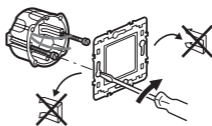

2 ans GARANTIE

Bornes auto

Fixation à vis Fixation à griffes

legrand® | www.legrandelectric.com

997 01

legrand®

PRISE DE COURANT Avec terre - Céliane™

Ce produit doit être installé de préférence par un électricien qualifié. Une installation et une utilisation incorrectes peuvent entraîner des risques de choc électrique ou d'incendie. Avant d'effectuer l'installation, lire la notice, tenir compte du lieu de montage spécifique au produit. Ne pas ouvrir l'appareil. Tous les produits Legrand doivent exclusivement être ouverts et réparés par du personnel formé et habilité par Legrand. Toute ouverture ou réparation non autorisée annule l'intégralité des responsabilités, droits à remplacement et garanties. Utiliser exclusivement les accessoires de la marque Legrand. Avant toute intervention, couper le courant.

Fixation à vis

Fixation à griffes

31.603.472-2 © Legrand 2006

16 A - 230 V \sim
3680 W maxi

Fil rigide
section 2,5 mm²

— N (neutre) = bleu
— L (phase) = tout sauf bleu et vert/jaune
- - - \perp (terre) = vert/jaune