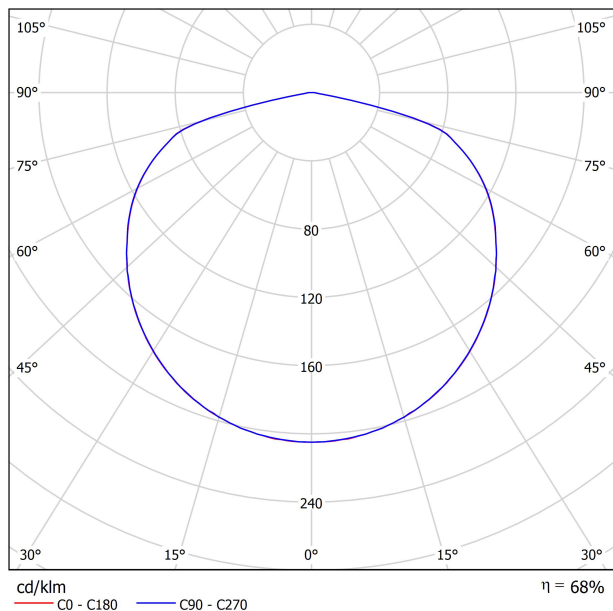

DIAGRAMME POLAIRE

DIAGRAMME CONIQUE

1.0	4.60 4.58	E(0°) 151 E(C90) 66.5° 5 E(C0) 66.4° 5
2.0	9.20 9.16	E(0°) 38 E(C90) 66.5° 1 E(C0) 66.4° 1
3.0	13.80 13.73	E(0°) 17 E(C90) 66.5° 1 E(C0) 66.4° 1
4.0	18.40 18.31	E(0°) 9 E(C90) 66.5° 0 E(C0) 66.4° 0
5.0	23.00 22.89	E(0°) 6 E(C90) 66.5° 0 E(C0) 66.4° 0
Distance [m]	Cone Diameter [m]	Illuminance [lx]
— C0 - C180 (Half-value Angle: 132.8°)		
— C90 - C270 (Half-value Angle: 133.0°)		