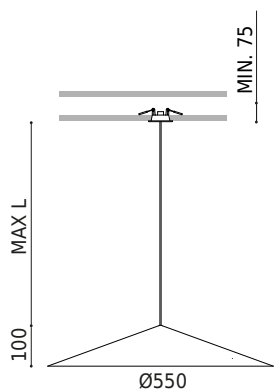

DIMENSIONS

ACCESSOIRES

CORD ACCESSORY

Nom	DUNE 55 2M DIM DALI 3000K NT
Référence	A4830021NT
Coleur	Noir Texturé - Autres couleurs, veuillez consulter
RAL	9005
Catégorie	SUSPENSION

PRODUIT

Type	LED
Flux lumineux brut	735 lm
Température de couleur	3000 K - Autres K, veuillez consulter
Stabilité chromatique	MacAdam Step 2
Indice de reproduction chromatique	CRI > 90
Puissance	5 W
Courant	150 mA
Efficacité	147 lm/W
Durée de vie de la LED	L80B10 > 60.000h

SOURCE DE LUMIÈRE

Efficacité lumineuse	68%
Angle du faisceau lumineux	133°

LUMINAIRE | DONNÉS PHOTOMÉTRIQUES

Driver	Inclus
Valeurs de puissance du système	6,57 W
Tension	220V/240V
Fréquence	50/60 Hz
Variation d'intensité	DALI - Autres DIM, veuillez consulter
Classe d'isolation électrique	□

LUMINAIRE | DONNÉS ÉLECTRIQUES

Étanchéité	IP20
Contrôle sans fil	Veuillez consulter
Dimensions d'encastrement	Ø50 mm
Longueur du tendeur	Max. 2 m
Tendeur à réglage rapide	Non
Poids	1680 g
Poids avec emballage	2563 g
Dimensions de l'emballage	439 x 384 x 127 mm
Unités par emballage	1
Matériaux	Aluminium / Polycarbonate

DIAGRAMME POLAIRE

DIAGRAMME CONIQUE

1.0	4.60 4.58	E(0°) 151 E(C90) 66.5° 5 E(C0) 66.4° 5
2.0	9.20 9.16	E(0°) 38 E(C90) 66.5° 1 E(C0) 66.4° 1
3.0	13.80 13.73	E(0°) 17 E(C90) 66.5° 1 E(C0) 66.4° 1
4.0	18.40 18.31	E(0°) 9 E(C90) 66.5° 0 E(C0) 66.4° 0
5.0	23.00 22.89	E(0°) 6 E(C90) 66.5° 0 E(C0) 66.4° 0
Distance [m]	Cone Diameter [m]	Illuminance [lx]
— C0 - C180 (Half-value Angle: 132.8°)		
— C90 - C270 (Half-value Angle: 133.0°)		