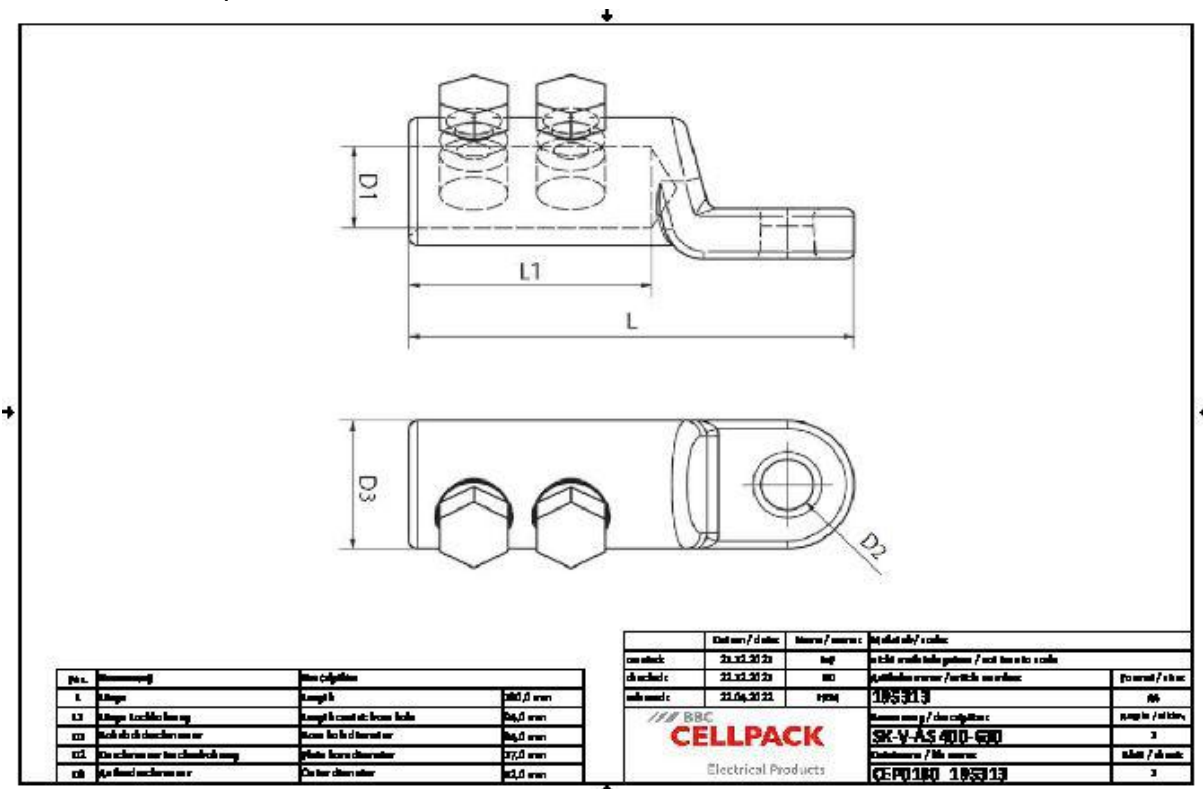

## Cosse à visser Cu et Al

étanche longitudinalement, avec vis à tête fusible

Les cosses à visser pour conducteurs en cuivre et aluminium RM/SE conviennent, pour un maintien sûr du câble, aux extrémités intérieures et extérieures.

### Description du produit

Nom de l'article	SK-V-AS 400-630
Numéro d'article	195313

Données techniques

Nom de l'article	SK-V-AS 400-630
Numéro d'article	195313
Longueur L	130 mm
Longueur L1	94 mm
Diameter D1	34 mm
Diameter D2	17 mm
Diameter D3	52 mm
Number of bolts	3 Pièces

## Données logistiques

Nom de l'article	SK-V-AS 400-630
Numéro d'article	195313
Numéro de tarif douanier	85369010
EAN/GTIN	4010311053622

## Données d'emballage

Alternative unité de mesure	Sachet1	Boîte
Quantité de base	1	3
Base unité de mesure	Pièce	Pièce
Longueur (mm)	159	210
Largeur (mm)	83	150
Hauteur (mm)	62	100
Poids net (kg)	0.512	1.536
Poids brut (kg)	0.512	1.836