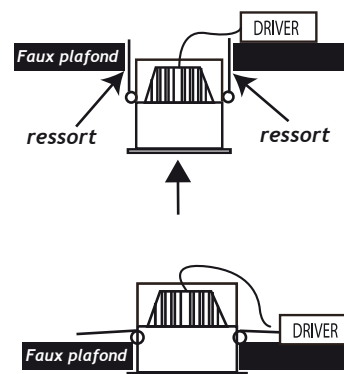

Toutes les opérations indiquées ci-dessous doivent être effectuées hors tension et par une personne qualifiée. Respecter impérativement l'implantation géométrique.

IMPLANTATION GEOMETRIQUE 1 ENCASTRÉ

1 ENCASTREMENT

IMPLANTATION GEOMETRIQUE DE PLUSIEURS ENCASTRÉS

2 RACCORDEMENT

ALIMENTATION séparée à connecteur rapide avec repiquage

L = fil marron / Phase
N = fil bleu / Neutre

4

3 CHANGEMENT DE TEMPÉRATURE DE COULEUR (KELVIN)

Réglage à effectuer HORS TENSION
Commutateurs de sélection positionnés sur le module de LED.

AVERTISSEMENTS ET CONSIGNES DE SECURITE

- La ligne d'alimentation doit être protégée par un disjoncteur ou un fusible conformément aux règles d'installation des luminaires de classe II définies dans la norme d'installation électrique NF C15-100.
- Ne pas monter sur une surface pouvant subir des vibrations.
- Avant de toucher l'appareil, couper le courant et attendre le refroidissement de l'encastré.