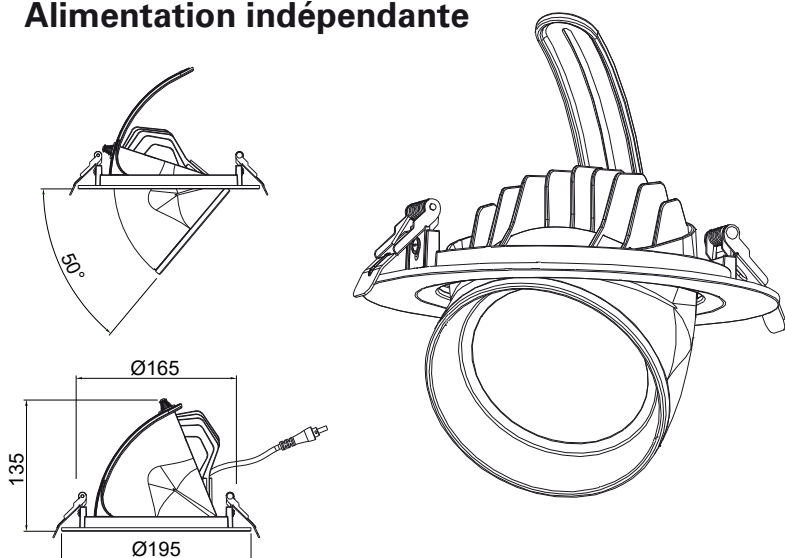

FOCUS

Encastré rond LED orientable
Fonte d'aluminium
Alimentation indépendante

Réf. : 005362 / 6608 - 36W

Type : RS-006CD-S38W

CCT	
3000 K	Utilité@120° : 4100 lm Total : 4650 lm
4000 K	Utilité@120° : 4200 lm Total : 4750 lm

Toutes les opérations indiquées ci-dessous doivent être effectuées hors tension et par une personne qualifiée. Respecter impérativement l'implantation géométrique.

IMPLANTATION GEOMETRIQUE 1 ENCASTRÉ

1 ENCASTREMENT

IMPLANTATION GEOMETRIQUE DE PLUSIEURS ENCASTRÉS

2 RACCORDEMENT

ALIMENTATION séparée à connecteur rapide avec repiquage

L = fil marron / Phase
N = fil bleu / Neutre

4

3 CHANGEMENT DE TEMPÉRATURE DE COULEUR (KELVIN)