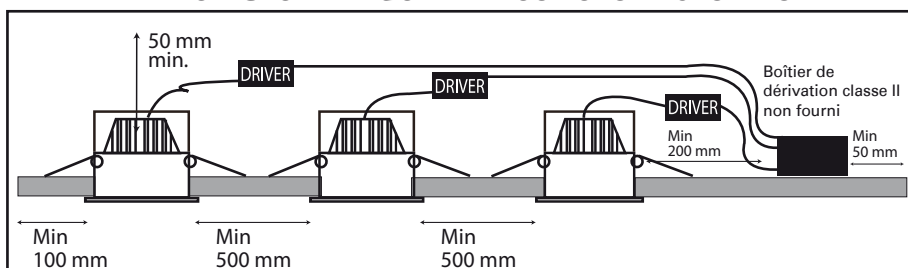

Toutes les opérations indiquées ci-dessous doivent être effectuées hors tension et par une personne qualifiée. Respecter impérativement l'implantation géométrique.

IMPLANTATION GEOMETRIQUE 1 ENCASTRÉ

1 ENCASTREMENT

IMPLANTATION GEOMETRIQUE DE PLUSIEURS ENCASTRÉS

2 RACCORDEMENT

ALIMENTATION séparée à connecteur rapide avec repiquage

L = fil marron / Phase
N = fil bleu / Neutre

4

3 CHANGEMENT DE TEMPÉRATURE DE COULEUR (KELVIN)