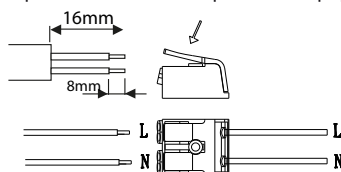

Toutes les opérations indiquées ci-dessous doivent être effectuées hors tension et par une personne qualifiée. Respecter impérativement l'implantation géométrique.

IMPLANTATION GEOMETRIQUE 1 ENCASTRÉ

1 ENCASTREMENT

IMPLANTATION GEOMETRIQUE DE PLUSIEURS ENCASTRÉS

2 RACCORDEMENT

ALIMENTATION séparée à connecteur rapide avec repiquage

L = fil marron / Phase
N = fil bleu / Neutre

4

3 CHANGEMENT DE TEMPÉRATURE DE COULEUR (KELVIN)