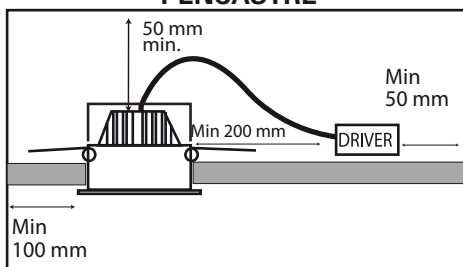

FOCUS

Encastré rond LED orientable
Fonte d'aluminium
Alimentation indépendante

Réf. : 005362 / 6608 - 36W

Type : RS-006CD-S38W

CCT	
3000 K	Utilité@120° : 4100 lm Total : 4650 lm
4000 K	Utilité@120° : 4200 lm Total : 4750 lm

Toutes les opérations indiquées ci-dessous doivent être effectuées hors tension et par une personne qualifiée. Respecter impérativement l'implantation géométrique.

IMPLANTATION GEOMETRIQUE 1 ENCASTRÉ

1 ENCASTREMENT

IMPLANTATION GEOMETRIQUE DE PLUSIEURS ENCASTRÉS

2 RACCORDEMENT

ALIMENTATION séparée à connecteur rapide avec repiquage

L = fil marron / Phase
N = fil bleu / Neutre

4

3 CHANGEMENT DE TEMPÉRATURE DE COULEUR (KELVIN)