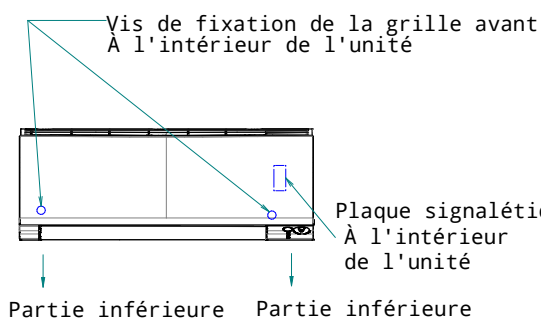

CTXM-R FTXM20-42R

Télécommande sans fil
(ARC466A67)

Remarques

1. Le repère → indique le sens de la tuyauterie.

Espace requis pour l'entretien et la ventilation