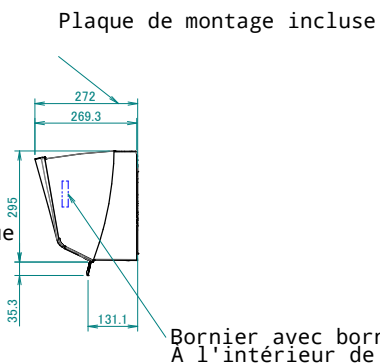

CTXM-R FTXM20-42R

Télécommande sans fil
(ARC466A67)

Remarques

1. Le repère → indique le sens de la tuyauterie.

Espace requis pour l'entretien et la ventilation