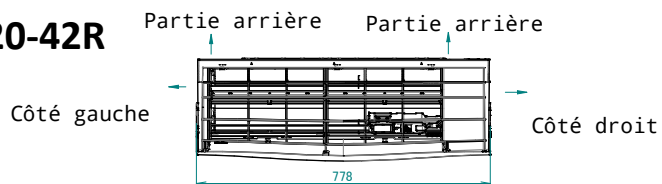

CTXM-R FTXM20-42R

Télécommande sans fil
(ARC466A67)

Remarques

1. Le repère → indique le sens de la tuyauterie.

Espace requis pour l'entretien et la ventilation