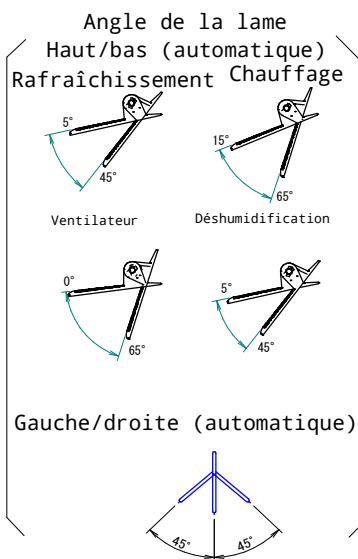

CTXM-R FTXM20-42R

Télécommande sans fil
(ARC466A67)

Remarques

1. Le repère → indique le sens de la tuyauterie.

Espace requis pour l'entretien et la ventilation