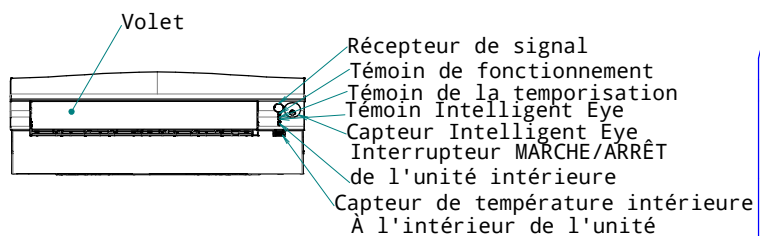

CTXM-R FTXM20-42R

Télécommande sans fil
(ARC466A67)

Remarques

1. Le repère → indique le sens de la tuyauterie.

Espace requis pour l'entretien et la ventilation