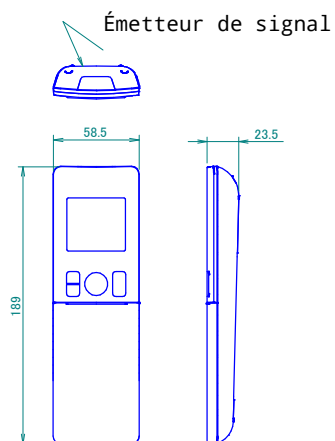

CTXM-R FTXM20-42R

Télécommande sans fil
(ARC466A67)

Remarques

1. Le repère → indique le sens de la tuyauterie.

Espace requis pour l'entretien et la ventilation