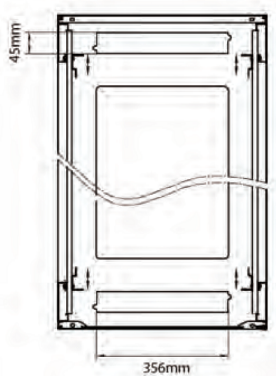

...

Référence du produit: 542-2066-GSBN-BK

excel
without compromise.

Vue éclatée

Dessins de produits

Front

Side

Rear

Roof

Base

Base Cut Out Dimensions

380 mm Wide
by
276 mm Deep (600 mm deep rack)
476 mm Deep (800 mm deep rack)
676 mm Deep (1000 mm deep rack)

Informations concernant les références produits

| Référence du produit | Description |
|----------------------|--|
| 542-1566-GSBN-BK | Environ CR600 Baie 15U 600x600 mm Porte en Verre (A) Porte en Acier (F), Deux Panneaux, Pas de Management, Noir |
| 542-1566-GSBN-BK-FP | Environ CR600 Baie 15U 600x600mm Porte en verre (A) Porte en acier (F), Deux panneaux, Pas de Management, Blanc - En Kit |