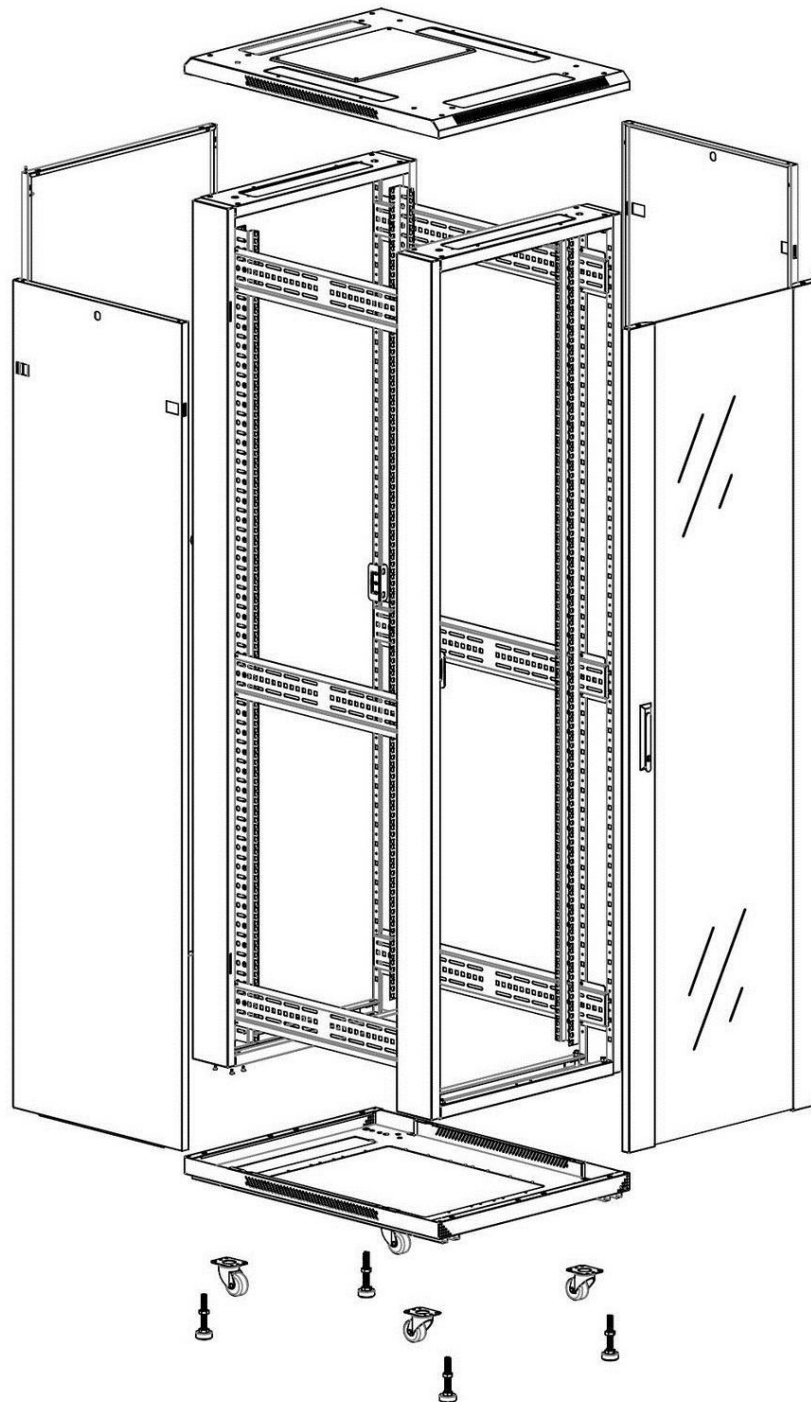

Environ CR600 Baie 20U 600x600 mm Porte en Verre (A) Porte en Acier (F), Deux Panneaux, Pas de

...

Référence du produit: 542-2066-GSBN-BK

excel
without compromise.

Vue éclatée