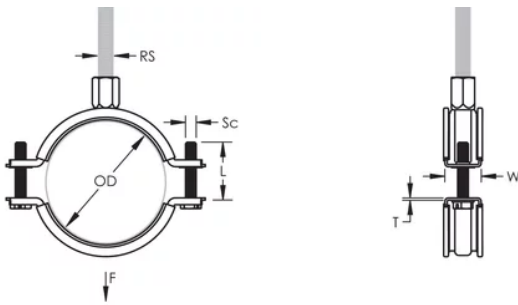

Finish: Électrozingué

Color: Noir

Temperature: -50 à 110-°C

Outer Diameter: 11 – 15 mm

Pipe Size: 1/4-po

NB/DN: 8

Rod Size: M8;M10

Width: 20-mm

Épaisseur: 1 mm

Screw Diameter: M6

Screw Length: 17-mm

Static Load: 1000 N

ADDITIONAL PRODUCT DETAILS

L'isolation est en caoutchouc-EPDM.

DIAGRAMS

AVERTISSEMENT

Les produits nVent doivent être installés et utilisés conformément aux consignes figurant dans les fiches d'instructions et les documents de formation des produits nVent. Les fiches d'instructions sont disponibles à l'adresse suivante: www.nvent.com et auprès de votre représentant du service client nVent. Une mauvaise installation, une utilisation incorrecte, une application erronée ou toute autre forme de non-respect scrupuleux des instructions et avertissements de nVent peuvent entraîner un dysfonctionnement du produit, des dommages matériels, des lésions corporelles graves et le décès et/ou annuler votre garantie.