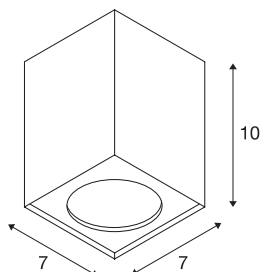

ALTRA DICE

plafonnier intérieur, simple, gris argent/noir, GU10/-QPAR51, 35W max

Le plafonnier en forme de cube ALTRA DICE en aluminium et en acier dispose d'un évidement sur un côté lui permettant de recevoir une lampe halogène 230V. Disponible au choix en coloris blanc ou gris argent, ALTRA DICE est prêt pour le raccordement direct à la tension secteur 230V.

INFORMATIONS TECHNIQUES

Réf.	151514
Nombre de douilles	1
Code IP	IP 20
Montage	En saillie
Détails de montage	Plafond
Tension nominale primaire	220-240V ~50/60Hz
Classe de protection	I
Puissance en watts	35 W
Température ambiante maximale	25 °C
Coloris	gris
Sortie lumineuse	direct
Longueur	7 cm
Largeur	7 cm
Hauteur	10 cm
Poids net	0.312 kg
Poids brut	0.384 kg
Page du BIG WHITE	274