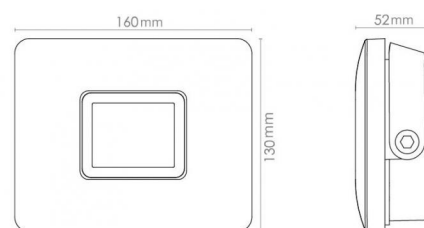

Embase: Aluminium
 Couleur: Graphite
 Optique: Polycarbonate (PC)

Montage/Connexion

Montage: Surface, Outdoor
 Câble: Câble 1,5m
 Max. luminaires per circuit breaker: B10: 30, B16: 18, C10: 33, C16: 20

Dimensions (mm)

Longueur (L): 160
 Largeur (W): 130
 Hauteur (H): 52
 Poids (brutto/netto): 1.2

Emballage

Dimensions de l'emballage: 170 x 160 x 70

7 0 2 1 9 8 6 3 0 0 3 6 9