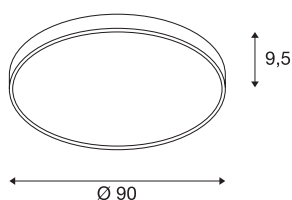

INFORMATIONS TECHNIQUES

Réf.	1001890
Code IP	IP 20
Montage	En saillie
Détails de montage	Plafond
Variable	Oui
Technologie de variation de l'éclairage	DALI
Tension nominale primaire	220-240V ~50/60Hz
Courant / tension secondaire	1000 mA
Classe de protection	I
Puissance en watts	78 W
Température ambiante maximale	40 °C
Réseau Puissance de veille assignée	0.5 W
Hauteur du courant d'appel	35 A
Durée du courant d'appel	2 µs
Effet stroboscopique (SVM)	0.04
Lumen	9625 / 10225 lm
Température de couleur	3000/4000 Kelvin
Angle de rayonnement	105 °
Coloris	noir
IRC	80
UGR ≤	25
Données LXXBXX	L70B50

Durée de vie	25000 h
Répartition de l'intensité lumineuse	rotosymétrique
Sortie lumineuse	direct
Risk Group	1
Hauteur	9.5 cm
Diamètre	90 cm
Poids net	9.446 kg
Poids brut	12.126 kg
Page du BIG WHITE	261