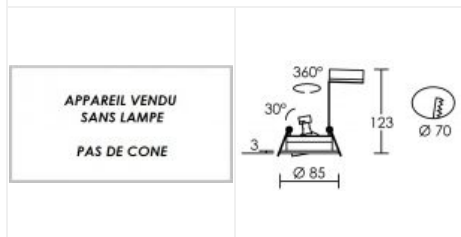

# TIPO rond GU5,3 alu

Encastré basculant IP20, G5,3, driver et lampe non fourni  
Code : **4132**

## Caractéristiques techniques

<b>Utilisation</b>	intérieure
<b>IP</b>	IP20
<b>IK</b>	IK02
<b>Classe</b>	Classe 3 - tension inférieure à 50V (TBT)
<b>Résistance au feu</b>	850°C
<b>Mode de montage</b>	Encastré - ne nécessite pas de boîte d'encastrement
<b>Matières / Coloris n°1</b>	corps aluminium gris métal (alu) brossé
<b>Orientation du produit</b>	orientable et basculant - 360 ° - 30 °