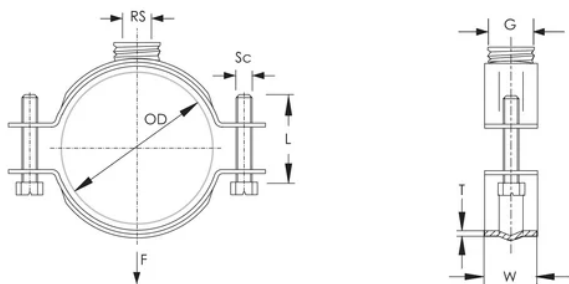

COLLIER DE SERRAGE À CHARGE LOURDE-PX-NI, S316, 164–169MM OD, 3/4" FIL., 38MM

CATALOG NUMBER

PXN169S6

FEATURES

Comprend une combinaison de connexions-mâle/femelle

Pour charge lourde

CARACTÉRISTIQUES DU PRODUIT

Article Number: 577700

Nut Included: Oui

Material: Acier inoxydable 316 (EN 1,4401)

Outer Diameter: 164 – 169 mm

Pipe Size: 6-po

NB/DN: 150

Rod Size: M12

Thread: 3/4-po

Width: 38-mm

Épaisseur: 2,5-mm

Screw Diameter: M8

Screw Length: 30-mm

Static Load: 3500 N

DIAGRAMS

AVERTISSEMENT

Les produits nVent doivent être installés et utilisés conformément aux consignes figurant dans les fiches d'instructions et les documents de formation des produits nVent. Les fiches d'instructions sont disponibles à l'adresse suivante: www.nvent.com et auprès de votre représentant du service client nVent. Une mauvaise installation, une utilisation incorrecte, une application erronée ou toute autre forme de non-respect scrupuleux des instructions et avertissements de nVent peuvent entraîner un dysfonctionnement du produit, des dommages matériels, des lésions corporelles graves et le décès et/ou annuler votre garantie.