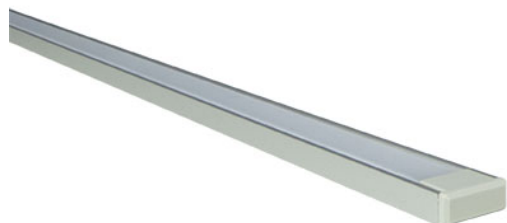

Référence: 880480SM

### MICRO-ALU LED IP20 alu SM au CM opale 4000K COOL PERF 24VDC

- Couleur visible du produit : aluminium, diffuseur opale
- Matériau : aluminium, traitement de la surface : anodisé
- Puissance : 9,6W/m
- Flux lumineux : 1097lm/m, efficacité lumineuse : 114lm/W
- Couleur de la lumière/température(s) de couleur : blanc 4000K
- Indice de rendu des couleurs : 90, SDCM3
- Nombre de LED : 128LED/m, bandeau COOL PERF
- Classe de protection : III, tension 24VDC
- Dimmable : Oui, variation avec alimentation/contrôleur compatible (non inclus)
- Indice de protection : IP20, compatible volume sdb : non
- Résistance environnement : Non concerné
- Type de câblage : 20AWG 2x0,5mm<sup>2</sup>
- Mode de pose/installation : saillie/suspension
- Durée de vie en heures : 50000, durée de vie nominale L80 / B10 à 25 °C
- Températures de fonctionnement : -20°C/+40°C
- Prix indiqué au centimètre : sur-mesure possible jusqu'à 300cm
- Installation dans profil aluminium d'encastrement carrelage, via clips de fixation ou kit de suspensions (non inclus).