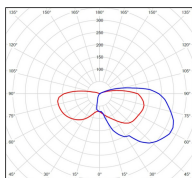

Place des Vosges 1

Évolution

Modèle ②

catalogue 2020 p. 234

réf. 150004054

EAN. 3663660114479

Données techniques

Tension nominale	230V AC
Plage de tension d'entrée	230 - 250 V AC
Driver output	-
Alimentation output	-
Classe	1
IP	65
IK	-
Diffuseur	PMMA clair
Paralume	-
Source	E27
Température de couleur réelle	-
Flux total sortant	- lm
Consommation totale	- W
Classe énergétique	Classe de la lampe (non fournie)
Efficacité lumineuse	-
IRC	-
SDCM	-
Espacement conseillé (PMR Emoy - 20 lux)	2,5 m
Hauteur de placement	2 m
Largeur du placement	2 m
Optique	-
Dimmable	-
Ta	-
Durée de vie LED	-
Plage de température ambiante	-10 ~50°C
UGR	-
ULR	-
Distorsion harmonique THDI	-
Fixation	Oui
Détection	Oui
Avec prise IP55	Non

Matières	aluminium
Couleur	Grès - 054

Données logistiques

Dimensions du modèle	H.340 L.216 P.132
Poids net	1.670 Kg
Poids brut	2.100 Kg
Dimensions colis 1	H.410 L.240 P.200

Certifications et garanties

CE	Oui
UL	Non
EAC	Oui
RoHS	Oui
ENEC	Non
Anti-corrosion	25 ans (sur Aluminium)
Technique	5 ans
Electronique	5 ans