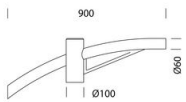

3480 - Mini Giovi - high performance - grands espaces

Code: 331055-00

504 Bras simple