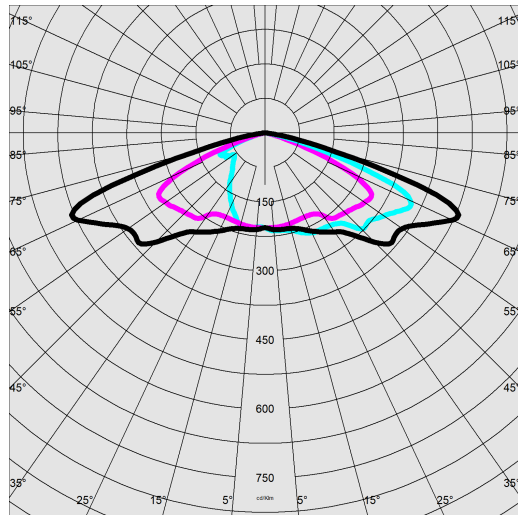

3480 - Mini Giovi - high performance - grands espaces

Code: 331055-00

DONNÉES PHOTOMÉTRIQUES

Type distribution	Semi-intensif / Confort
Source lumineuse	LED
CRI	70
Flux lumineux (sortant) (lm)	7592 lm
Puissance absorbée (totale) (W)	50 W
CCT	4000 K
Efficacité lumineuse (lm/W)	152 lm/W
Low Flicker	luminaire avec flicker très limité : lumière uniforme pour une plus grande sécurité visuelle.
Maintien du flux lumineux LED	100000 hr, L 90, B 10