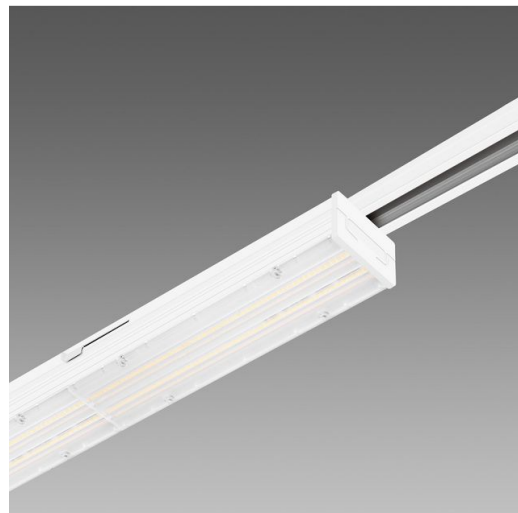

Techno Track 1 - symétrique 30°

Code: 22300211-39

INFORMATIONS GÉNÉRALES

Article	Techno Track 1 - symétrique 30°
Code	22300211-39

DIMENSIONS ET POIDS

Longueur (mm)	1475 mm
Largeur (mm)	68 mm
Hauteur (mm)	62 mm
Poids (Kg)	0.83 kg

CARACTÉRISTIQUES ÉLECTRIQUES ET CONTRÔLES

Tension (V)	230 V
Fréquence (Hz)	50 Hz
Alimentation	CLD
Facteur de puissance	>0.9
Classe d'isolation	Classe I
Contrôle et réglage	Aucun

Techno Track est un nouveau système modulaire installable directement sur rail de manière simple, mais surtout sûre, parce que la fixation est garantie par un blocage mécanique de sécurité. Techno Track englobe une grande variété d'optiques à LED de dernière génération qui en font le produit parfait pour remplir les différents critères d'éclairage dans les boutiques et les commerces de détail.

Le luminaire se clipse directement et simplement sur le rail. L'installation est sûre, parce que la fixation est garantie par un blocage mécanique de sécurité. L'adaptateur est fait pour assurer non seulement la fixation, mais aussi le raccordement électrique. Il permet d'installer Techno Track sur des rails électrifiés. La construction particulière de l'adaptateur permet d'installer les modules parfaitement l'un à côté de l'autre, parce qu'il ne présente aucune irrégularité latérale. Cette configuration permet d'intervenir individuellement sur chaque module et elle garantit un effet final de « lumière continue ».

CARACTÉRISTIQUES MÉCANIQUES

Résistance aux chocs mécaniques (IK)	IK07
IP	40

Techno Track 1 - symétrique 30°

Code: 22300211-39

MATÉRIAUX ET COULEURS

Corps	aluminium extrudé avec capuchons embouts.
Optique	PMMA haute performance avec facteur d'éblouissement très faible.
Peinture	poudre à base de résine époxy-polyester résistante aux rayons UV.
Couleur	Blanc
Matériel	adaptateur universel.
Avertissements	Version avec adaptateur universel utilisable sur rail Omnitrack à commander séparément