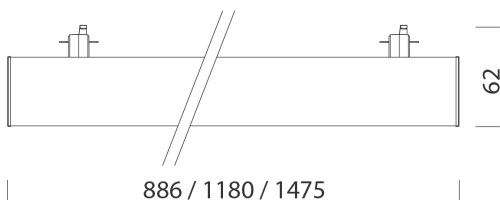

Techno Track 1 - symétrique 30°

Code: 22300211-39

MATÉRIAUX ET COULEURS

Corps	aluminium extrudé avec capuchons embouts.
Optique	PMMA haute performance avec facteur d'éblouissement très faible.
Peinture	poudre à base de résine époxy-polyester résistante aux rayons UV.
Couleur	Blanc
Matériel	adaptateur universel.
Avertissements	Version avec adaptateur universel utilisable sur rail Omnitrack à commander séparément

NORMES ET CONFORMITÉ

Classe de sécurité photobiologique	RG0
Marquages et essais	CE
Normes de référence	NF EN 60598-1. Degré de protection selon la norme NF EN 60529.

GARANTIE

Garantie après-vente	2 yr

TÉLÉCHARGEMENT

MONTAGES

[InstructionsMontage TECHNO TRACK rev4.pdf](#)

DESSINS

[DessinTechnique technotrack.dxf](#)