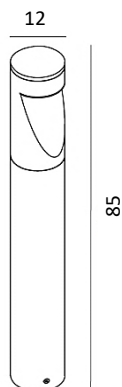

Borne
Fonte d'aluminium
Eclairage directionnel vers le bas
et sur un seul côté
Verrerie transparente en polycarbonate
IP54
IK09
Classe I

Art. 205ZZ
Ancrage pour béton

Art. 206ZZ
Ancrage pour sol meuble

Art. 3080
Semelle de fixation pour sol dur
Acier galvanisé **3080GA**