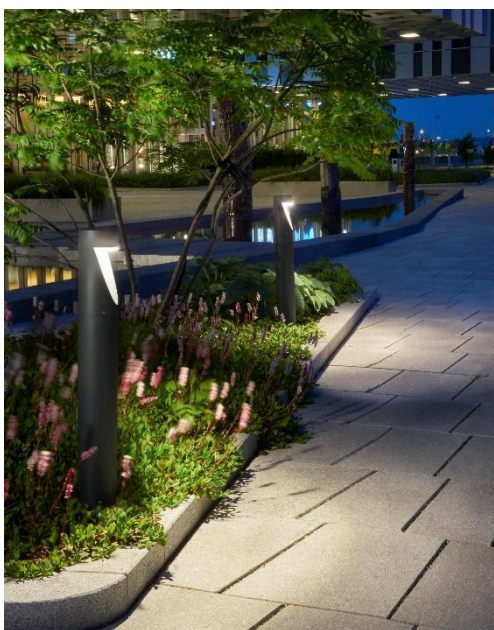

Borne
Fonte d'aluminium
Eclairage directionnel vers le bas
et sur un seul côté
Verrerie transparente en polycarbonate
IP54
IK09
Classe I

Art. 205ZZ
Ancrage pour béton

Art. 206ZZ
Ancrage pour sol meuble

Art. 3080
Semelle de fixation pour sol dur
Acier galvanisé **3080GA**