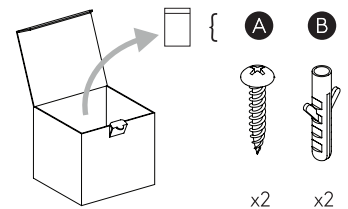

For Ceiling Use Only
Seulement pour montage au plafond
Da utilizzarsi solo al soffitto
Nur für den Deckengebrauch