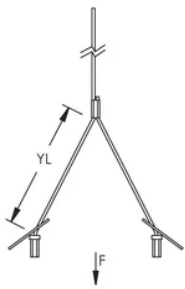

NVENT CADDY SPEED LINK SLK AVEC CÂBLE EN FORME Y AVEC DEUX EMOBOUTS TYPE BASCULE, 2 MM CÂBLE, 3 M LONGUEUR, 0,5 M Y LONGUEUR

CATALOG NUMBER

SLK2Y500L3

CERTIFICATIONS

FEATURES

Système complet, comprenant un câble en forme Y, un verrou et un double embout bascule

Se fixe dans les trous des éléments de la structure du bâtiment ou de l'installation

Conçu pour la fixation de luminaires

CARACTÉRISTIQUES DU PRODUIT

Article Number: 196554

Material: Steel; Zinc Alloy; Polypropylene

Finish: Électrozingué

Static Load Safety Factor: 5:1

Complies With: SMACNA HVAC-DCS

Wire Rope Diameter: 2-mm

Wire Rope Length: 3 m

Wire Rope "Y" Length: 0,5 m

A: 42-mm

B: 8-mm

Static Load: 440 N

Height: 55-mm

Width: 19-mm

Épaisseur: 12,5-mm

Angle: 90 ° max

DIAGRAMS

AVERTISSEMENT

Les produits nVent doivent être installés et utilisés conformément aux consignes figurant dans les fiches d'instructions et les documents de formation des produits nVent. Les fiches d'instructions sont disponibles à l'adresse suivante: www.nvent.com et auprès de votre représentant du service client nVent. Une mauvaise installation, une utilisation incorrecte, une application erronée ou toute autre forme de non-respect scrupuleux des instructions et avertissements de nVent peuvent entraîner un dysfonctionnement du produit, des dommages matériels, des lésions corporelles graves et le décès et/ou annuler votre garantie.