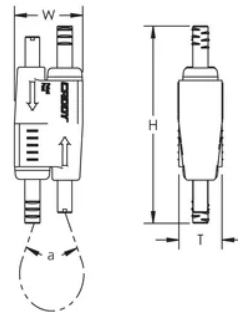

Se fixe dans les trous des éléments de la structure du bâtiment ou de l'installation

Conçu pour la fixation de luminaires

CARACTÉRISTIQUES DU PRODUIT

Article Number: 196554

Material: Steel; Zinc Alloy; Polypropylene

Static Load: 440 N

Height: 55-mm

Width: 19-mm

Épaisseur: 12,5-mm

Angle: 90 ° max

DIAGRAMS

AVERTISSEMENT

Les produits nVent doivent être installés et utilisés conformément aux consignes figurant dans les fiches d'instructions et les documents de formation des produits nVent. Les fiches d'instructions sont disponibles à l'adresse suivante: www.nvent.com et auprès de votre représentant du service client nVent. Une mauvaise installation, une utilisation incorrecte, une application erronée ou toute autre forme de non-respect scrupuleux des instructions et avertissements de nVent peuvent entraîner un dysfonctionnement du produit, des dommages matériels, des lésions corporelles graves et le décès et/ou annuler votre garantie.