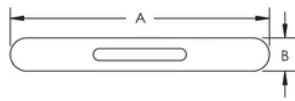

Static Load: 440 N

Height: 55-mm

Width: 19-mm

Épaisseur: 12,5-mm

Angle: 90 ° max

DIAGRAMS

AVERTISSEMENT

Les produits nVent doivent être installés et utilisés conformément aux consignes figurant dans les fiches d'instructions et les documents de formation des produits nVent. Les fiches d'instructions sont disponibles à l'adresse suivante: www.nvent.com et auprès de votre représentant du service client nVent. Une mauvaise installation, une utilisation incorrecte, une application erronée ou toute autre forme de non-respect scrupuleux des instructions et avertissements de nVent peuvent entraîner un dysfonctionnement du produit, des dommages matériels, des lésions corporelles graves et le décès et/ou annuler votre garantie.