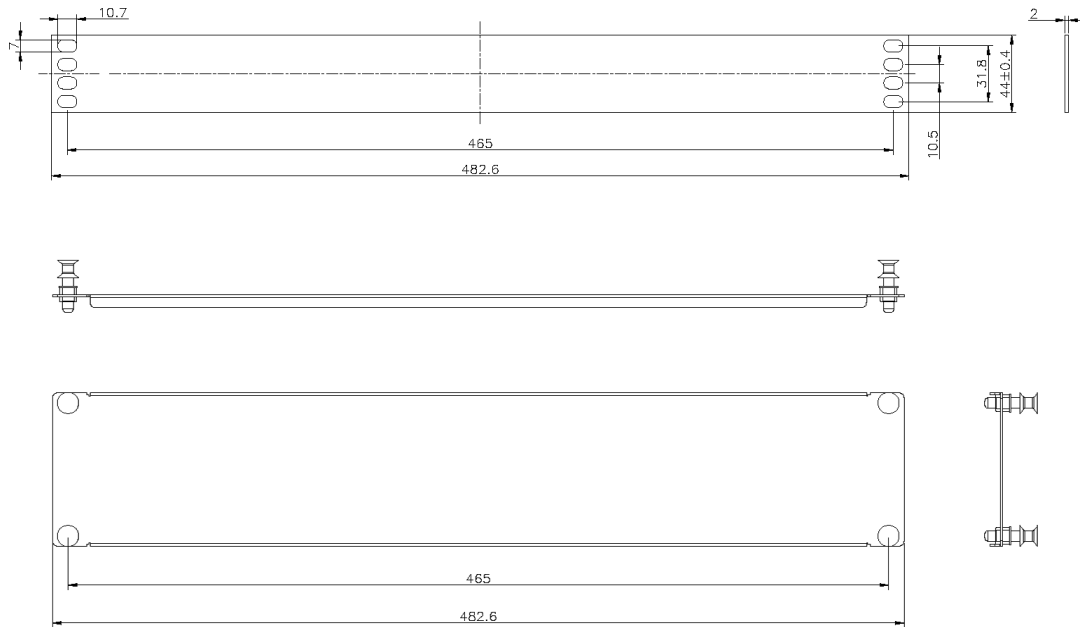

## PLAQUES OBTURATRICES XeLAN

**Présentation du produit**

XeLAN propose une gamme d'accessoires 19 pouces pour vos installations VDI. Les plaques obturatrices sont disponibles en 1U et 2U en couleur noir. Fixation simple et rapide grâce aux écrous cages inclus.

**Caractéristiques du produit**

Caractéristiques	Valeur
Style	plaque
Largeur	19"
Hauteur	1u /2u
Matériau	métal
Couleur	noir

## PLAQUES OBTURATRICES XeLAN

### Références produits XeLAN

Référence du produit	Description
XEOBTU1U	Plaque obturatrice 1U noir 19 pouces
XEOBTU2U	Plaque obturatrice 2U noir 19 pouces