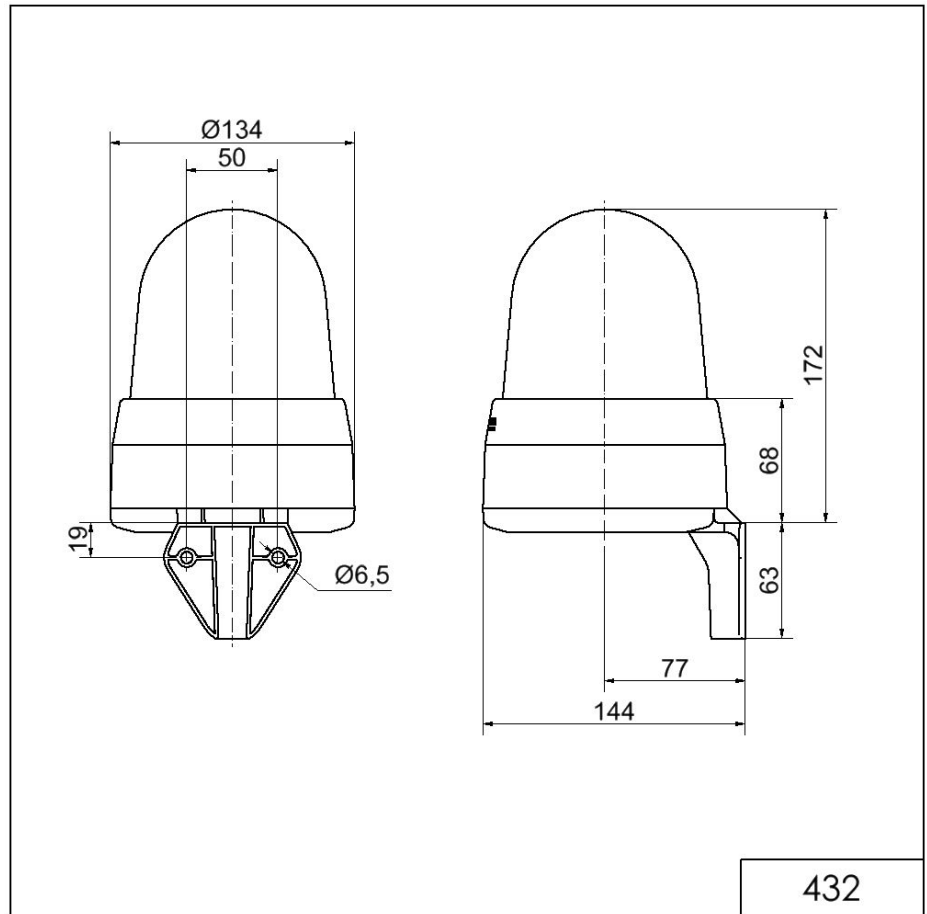

Midi / LED/Multi-Tone Sounder 432

Sirène DEL WM 32 sons 115-230VAC GN

DESSIN

! Pour plus d'informations sur l'installation et le montage, reportez-vous au guide d'utilisation approprié sur www.werma.com. Cette copie imprimée est pour information seulement et est sujette à modification.