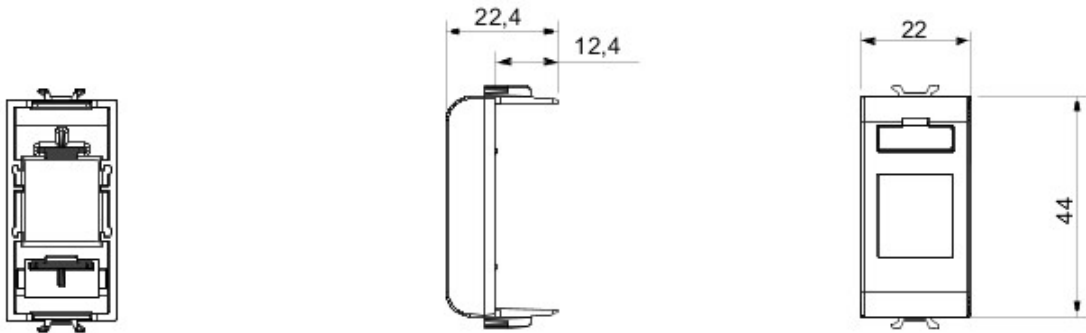

Vaste gamme d'interrupteurs, prises de courant (conformes aux normes nationales et internationales), prises de données, dispositifs pour la gestion du chauffage et du confort, signalisation d'alarmes techniques, éclairage de secours. Les modules Chorus sont proposés dans quatre coloris, blanc brillant, noir satiné, titane vernis et ivoire brillant et dans différentes modularités, 1/2, 1, 2 et 3 modules. Grâce aux supports destinés aux boîtes rectangulaires, carrées et rondes, vous pouvez créer des combinaisons infinies à partir de la gamme de plaques Chorus.

Catégorie	Adaptateur	Couleur	Noir
Compatibilité	AMP / Keystone Jack	N. de modules Chorus	1
Electrocod	0131		

DIMENSIONS

GEWISS S.A.S. 1, Rue du Rio Salado 91940
Les Ulis Cedex
Tel : +33 1 64 86 80 80

www.gewiss.com
www.gewiss@gewiss.fr
Dernière mise à jour 21/02/2020